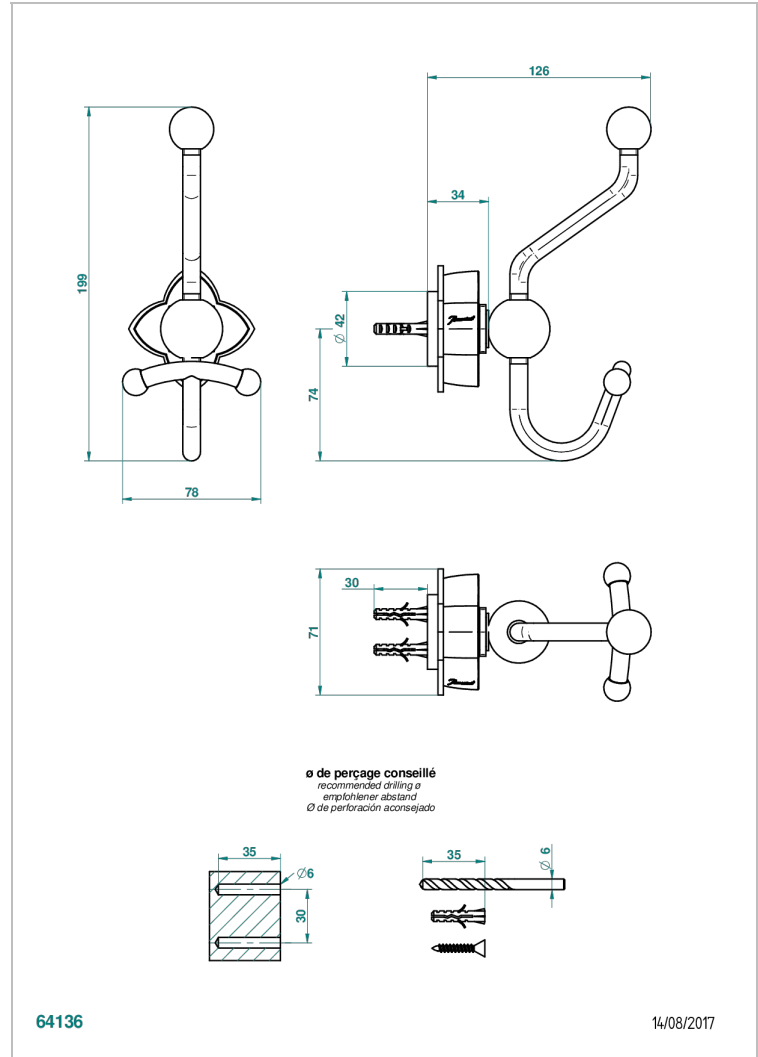

# PETALE DE CRISTAL - AZUL CRISTAL

U6B-510A

Percha doble para albornoz

THG<sup>®</sup>  
PARIS

## CARACTERÍSTICAS

- Pétale de Cristal - azul cristal
- Percha doble para albornoz