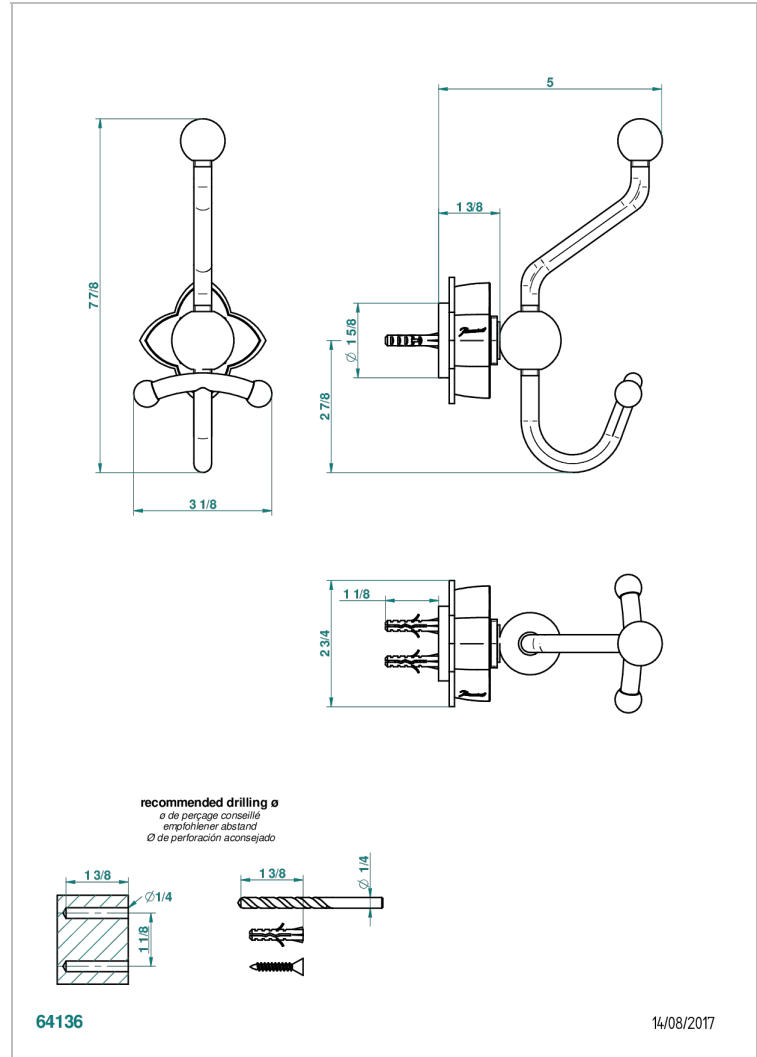

PETALE DE CRISTAL - AZUL CRISTAL

U6B-510A

Percha doble para albornoz

THG[®]
PARIS

64136

14/08/2017

CARACTERÍSTICAS

- Pétales de Cristal - azul cristal
- Percha doble para albornoz