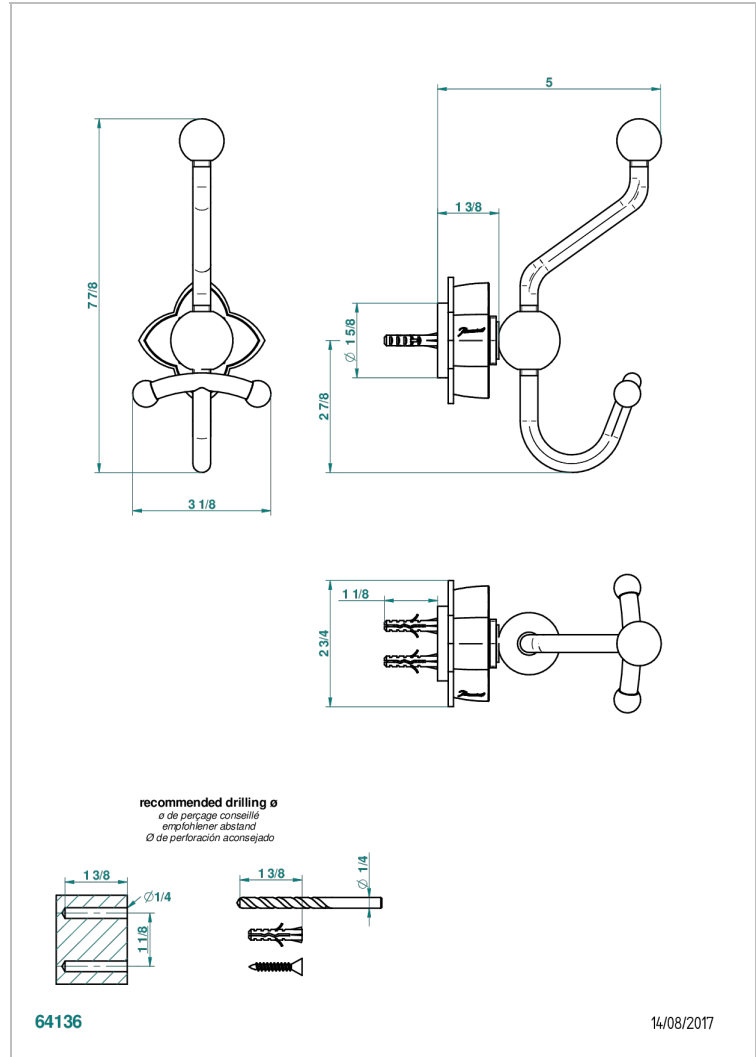

PETALE DE CRISTAL - BLUE CRYSTAL

U6B-510A

双人浴衣架

特色

- Pétales de Cristal - Blue crystal
- 双人浴衣架

可选饰面

Black ceram - D30
Blush PVD - H62
Graphite PVD - H64
Matt Umber PVD - H67
Matt blush PVD - H60
Matt graphite PVD - H65

抛光镍 - B01
浅金 - F30
漆面铜 - D01