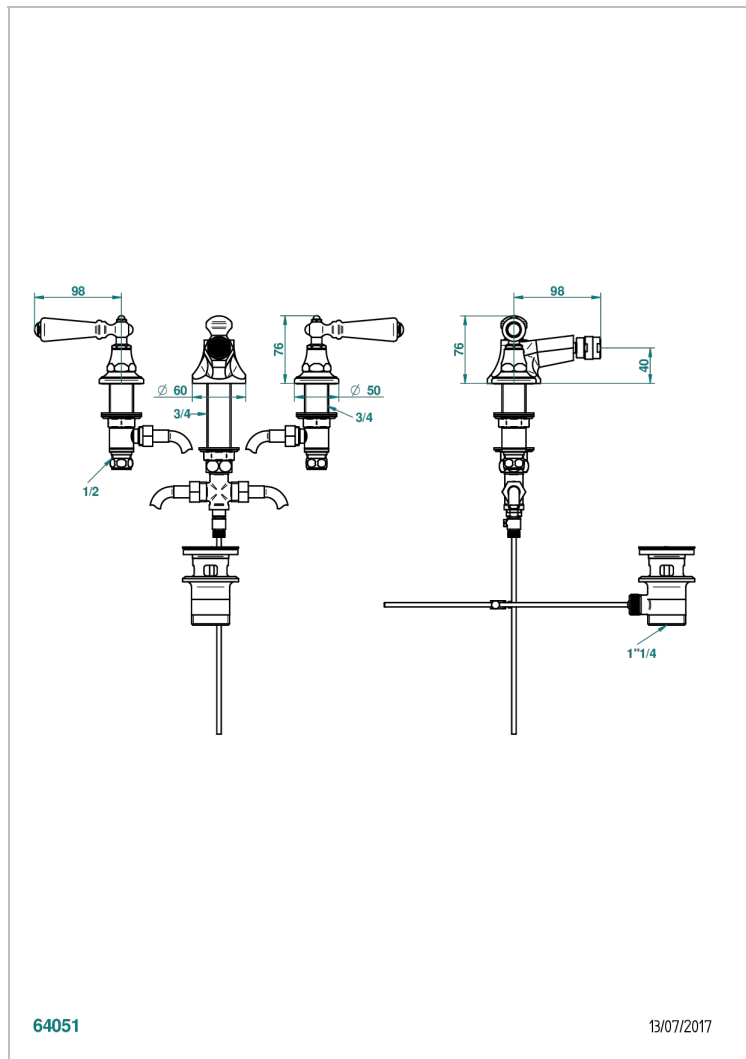

CHARLESTON A MANETTES

G75-209

Batterie de bidet 3 trous avec vidage, bec à rotule

THG[®]
PARIS

CARACTÉRISTIQUES

- Charleston à manettes
- Batterie de bidet 3 trous avec vidage, bec à rotule

FINITIONS DISPONIBLES

Pvd umber - H66
Pvd umber mat - H67
Vieux nickel - H28