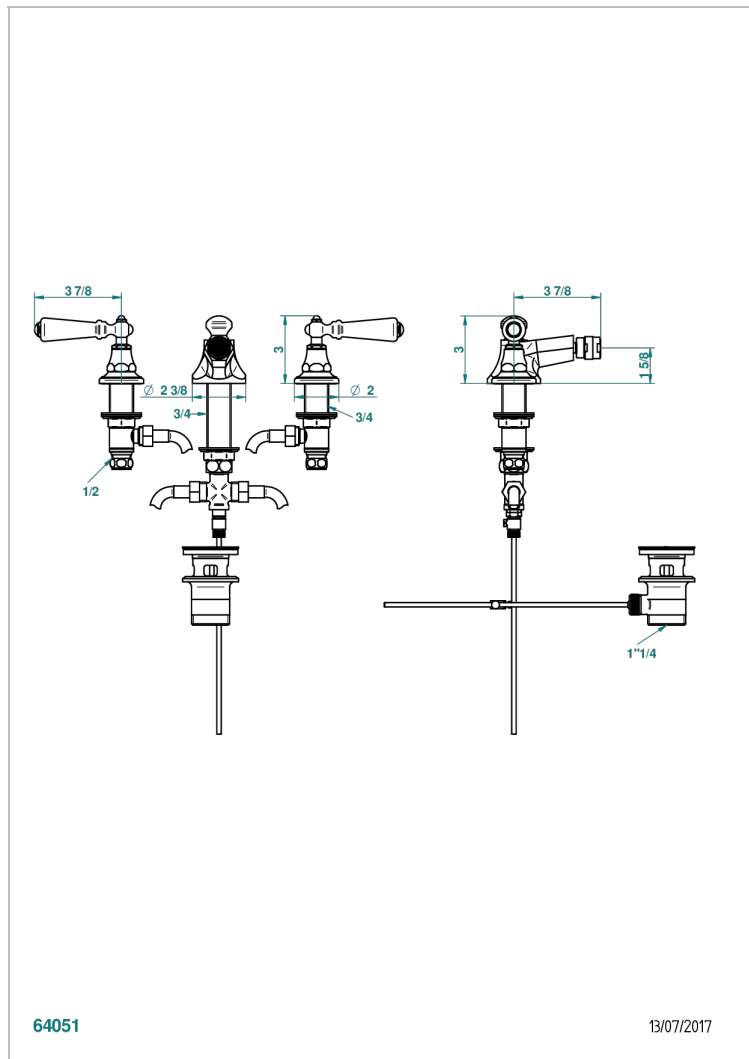

CHARLESTON A MANETTES

G75-209

Batterie de bidet 3 trous avec vidage, bec à rotule

THG[®]
PARIS

CARACTÉRISTIQUES

- Charleston à manettes
- Batterie de bidet 3 trous avec vidage, bec à rotule

FINITIONS DISPONIBLES