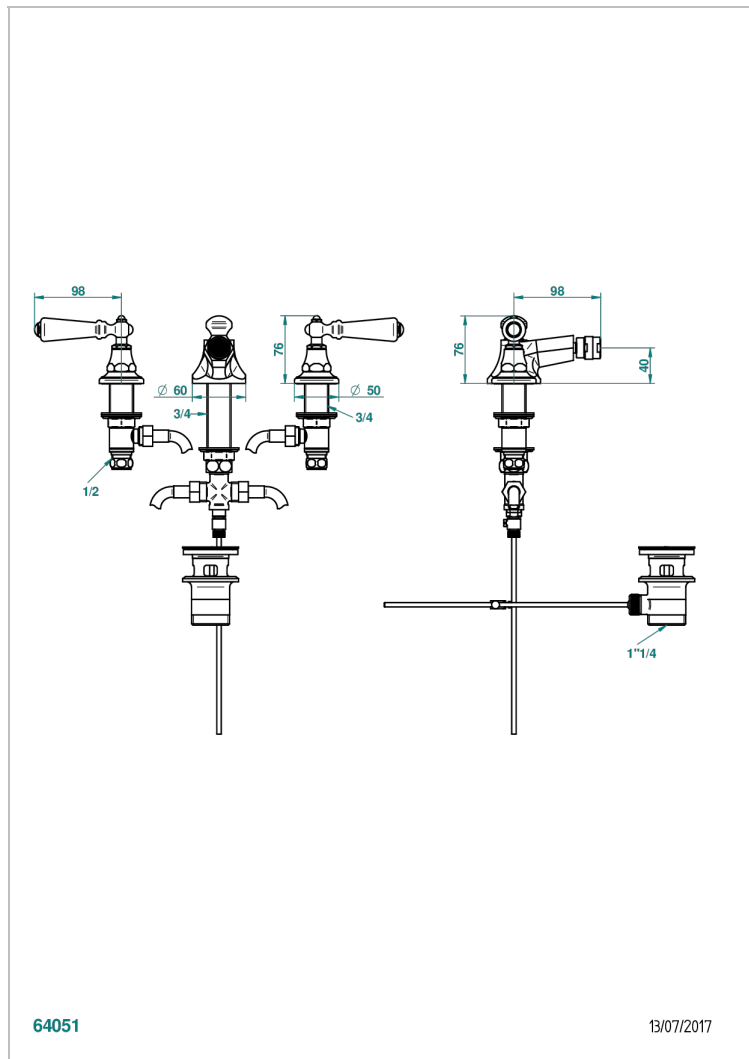

CHARLESTON A MANETTES

G75-209

Batterie de bidet 3 trous avec vidage, bec à rotule

THG[®]
PARIS

64051

13/07/2017

CARACTÉRISTIQUES

- Charleston à manettes
- Batterie de bidet 3 trous avec vidage, bec à rotule