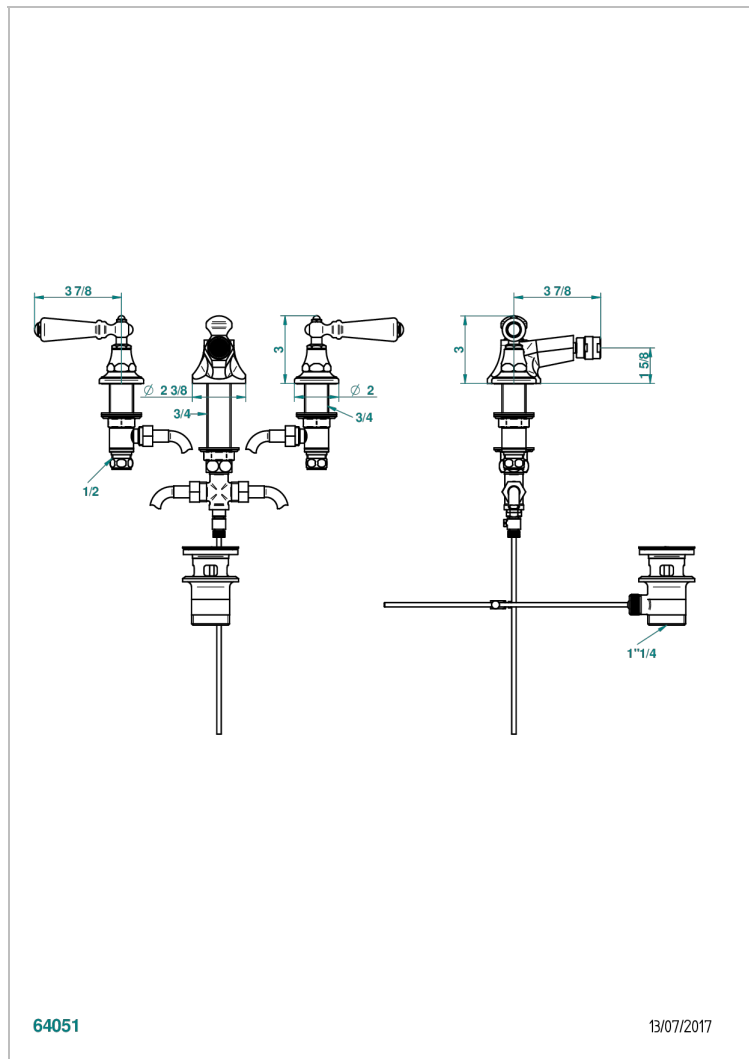

CHARLESTON A MANETTES

G75-209

Batterie de bidet 3 trous avec vidage, bec à rotule

THG[®]
PARIS

64051

13/07/2017

CARACTÉRISTIQUES

- Charleston à manettes
- Batterie de bidet 3 trous avec vidage, bec à rotule