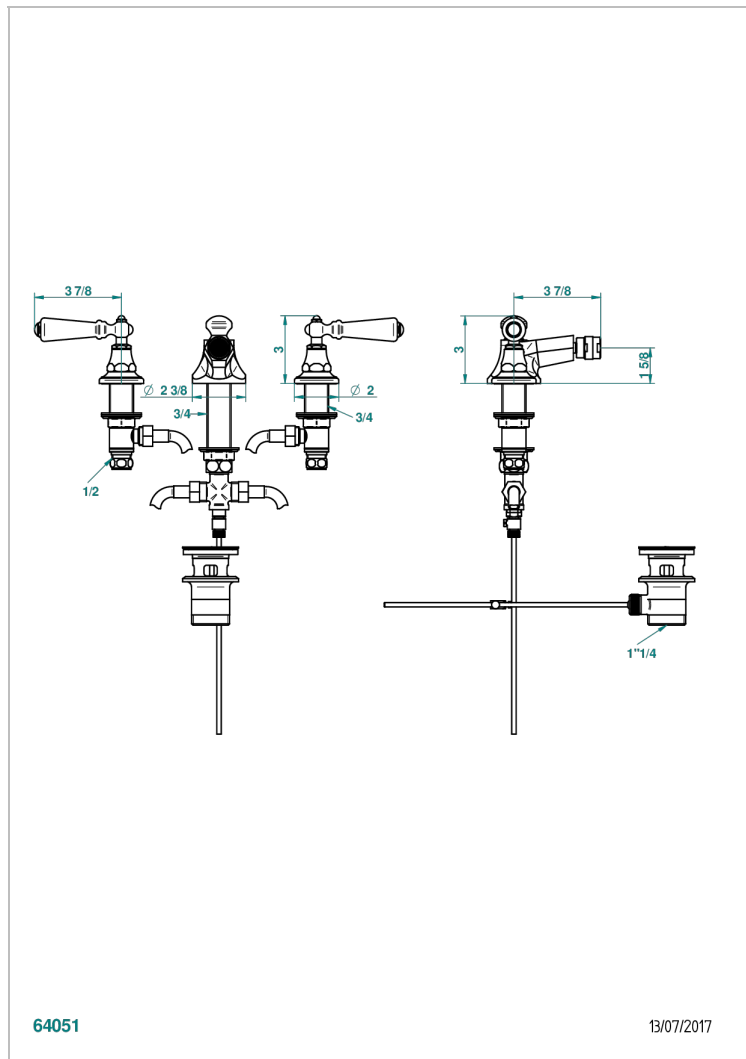

CHARLESTON CON MANETAS

G75-209

3 HOLE BIDET MIXER, SWIVEL JET WITH WASTE

THG[®]
PARIS

CARACTERÍSTICAS

- Charleston con manetas
- 3 HOLE BIDET MIXER, SWIVEL JET WITH WASTE

ACABADOS DISPONIBLES

Bronce claro - D01
Cerámica negra mate - D30
Cromo - A02
Cromo / dorado - G02
Cromo mate - C02
Dorado - F01