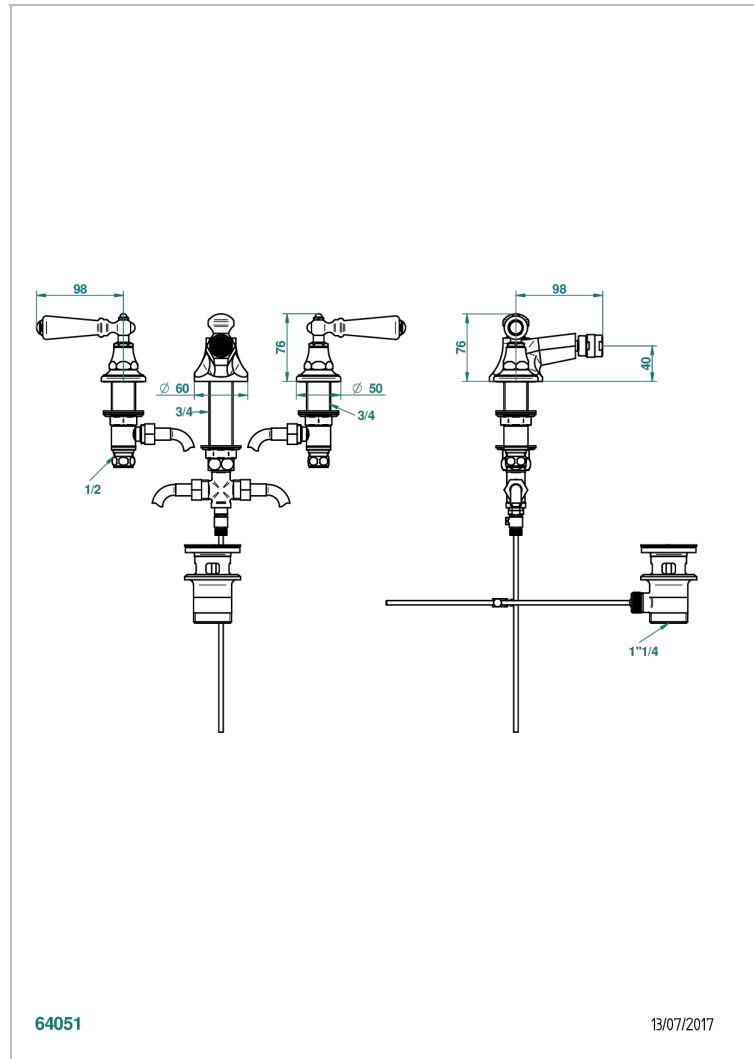

CHARLESTON С РУКОЯТКАМИ

G75-209

Комплект для биде на 3 отверстия с донным клапаном и краном на шаровом соединении

THG[®]
PARIS

64051

13/07/2017

ХАРАКТЕРИСТИКИ

- Charleston с рукоятками
- Комплект для биде на 3 отверстия с донным клапаном и краном на шаровом соединении