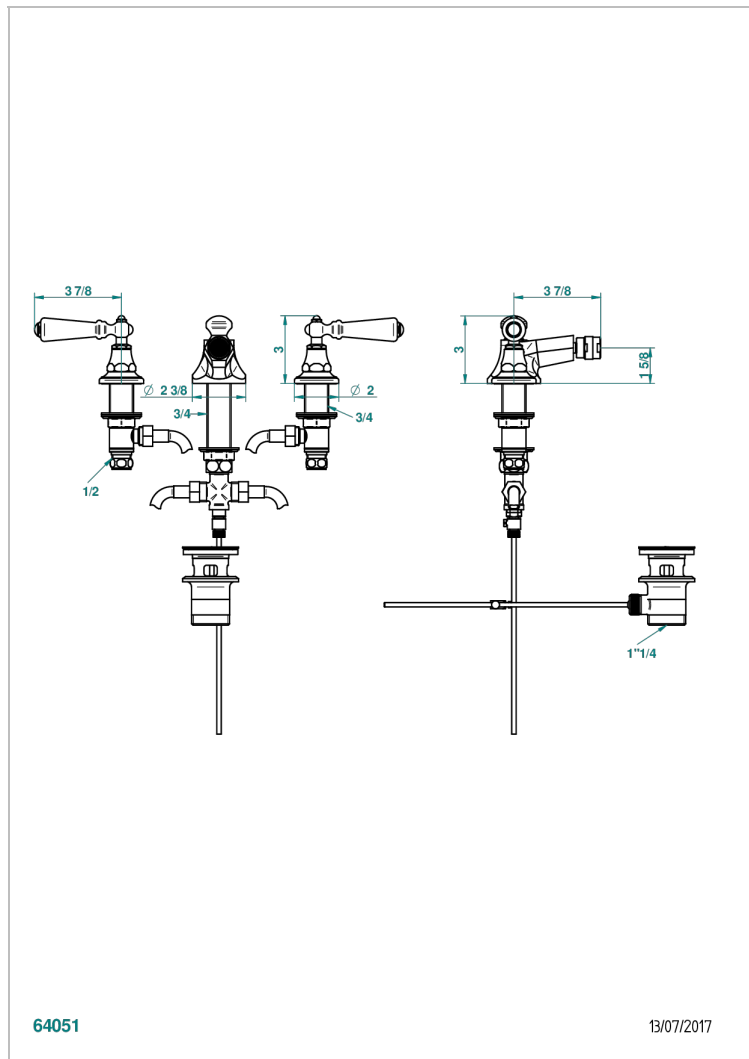

CHARLESTON С РУКОЯТКАМИ

G75-209

THG[®]
PARIS

Комплект для биде на 3 отверстия с донным клапаном и краном на шаровом соединении

64051

13/07/2017

ХАРАКТЕРИСТИКИ

- Charleston с рукоятками
- Комплект для биде на 3 отверстия с донным клапаном и краном на шаровом соединении