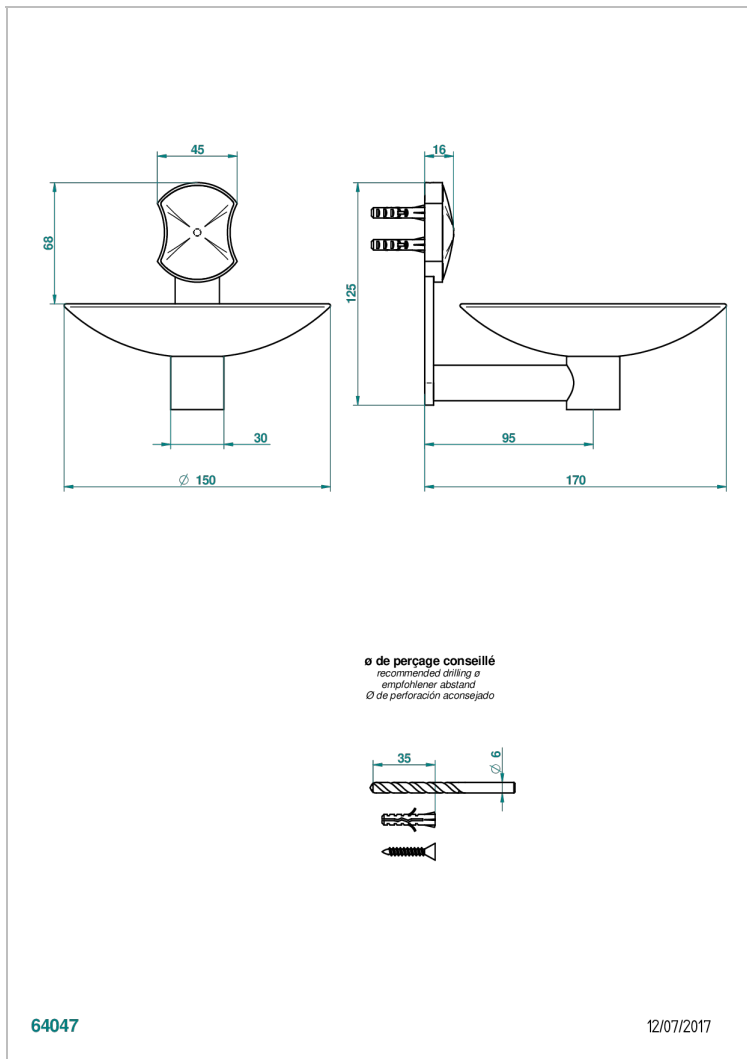

INFINI WHITE PORCELAIN WITH GOLD DECOR

U2F-546GM

Copa mural de laton Ø 150 mm

THG[®]
PARIS

CARACTERÍSTICAS

- Infini White Porcelain with Gold decor
- Copa mural de laton Ø 150 mm

ACABADOS DISPONIBLES

Bronce claro - D01
Cerámica negra mate - D30
Cobre viejo mate - H07
Cromo - A02
Cromo mate - C02
Dorado - F01