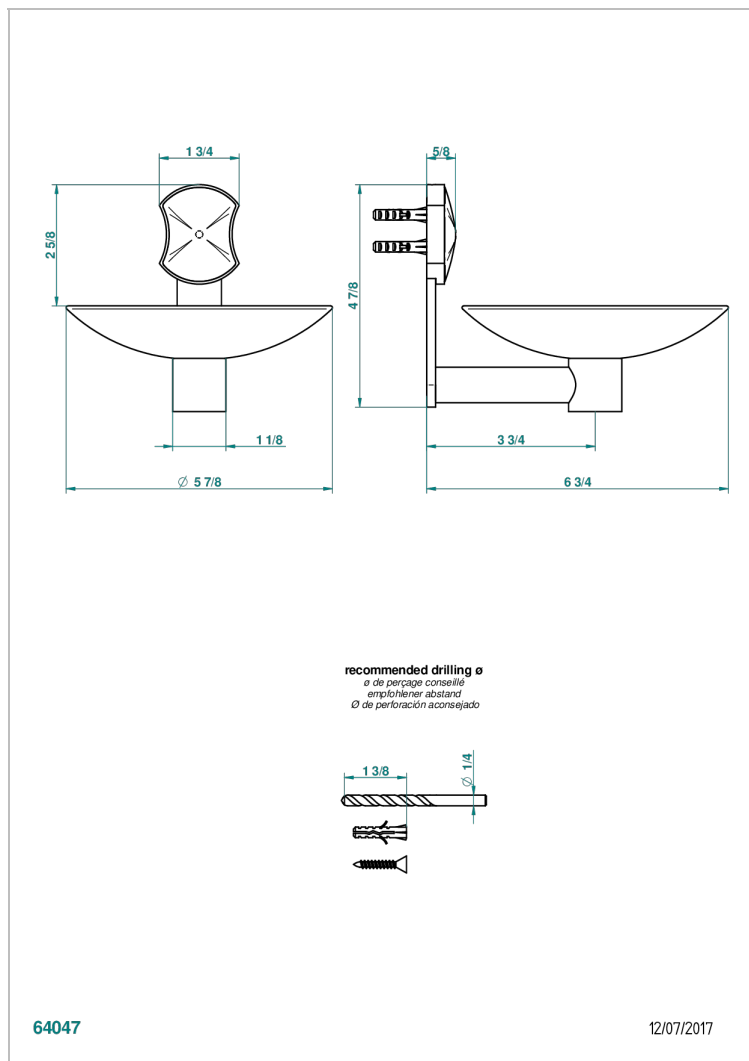

INFINI PORCELAINE BLANCHE DECOR OR

U2F-546GM

Coupe murale Ø150 mm

THG[®]
PARIS

CARACTÉRISTIQUES

- Infini Porcelaine blanche décor or
- Coupe murale Ø150 mm

FINITIONS DISPONIBLES

Bronze clair - D01
Chromé - A02
Chromé mat - C02
Doré brillant - F01
Doré mat - F07
Nickel brillant - B01

Nickel mat - C01
Noir mat céramique - D30
Or pâle - F30
Or pâle mat - F31
Pvd blush - H62
Pvd blush mat - H60

Pvd couleur bronze brown - F33
Pvd couleur bronze brown - mat - F34
Pvd couleur doré - H52
Pvd couleur doré mat - H53
Pvd couleur laitton - H49
Pvd couleur laitton mat - H50