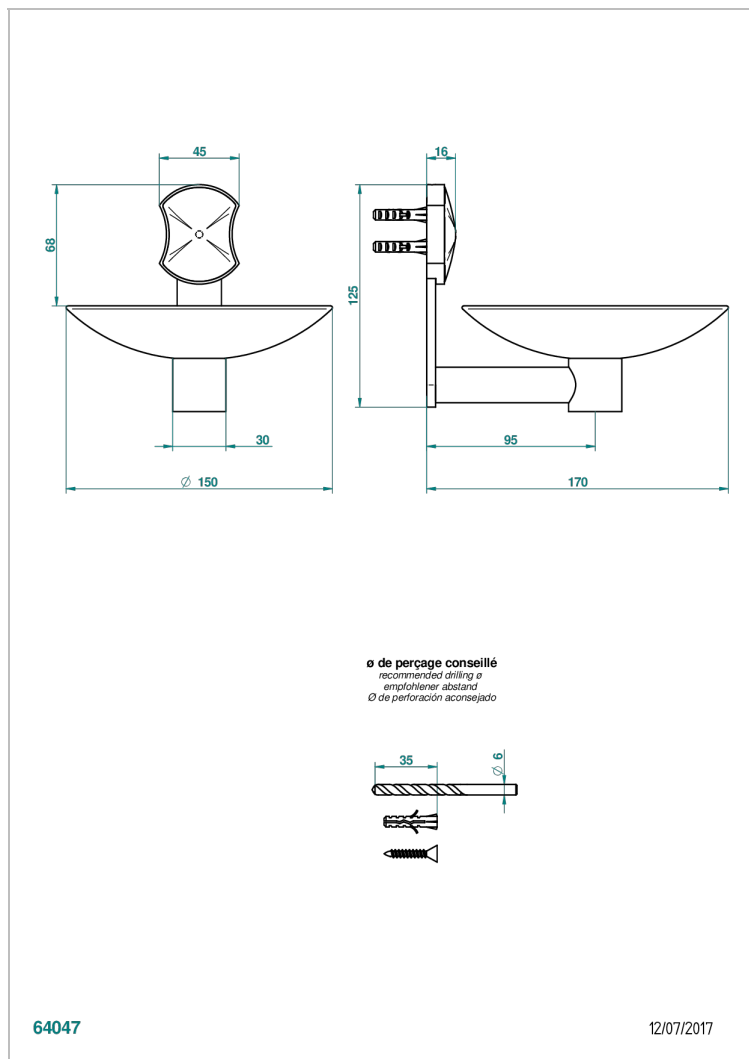

# INFINI PORCELAINE BLANCHE DECOR OR

U2F-546GM

Coupe murale Ø150 mm

THG<sup>®</sup>  
PARIS

## CARACTÉRISTIQUES

- Infini Porcelaine blanche décor or
- Coupe murale Ø150 mm