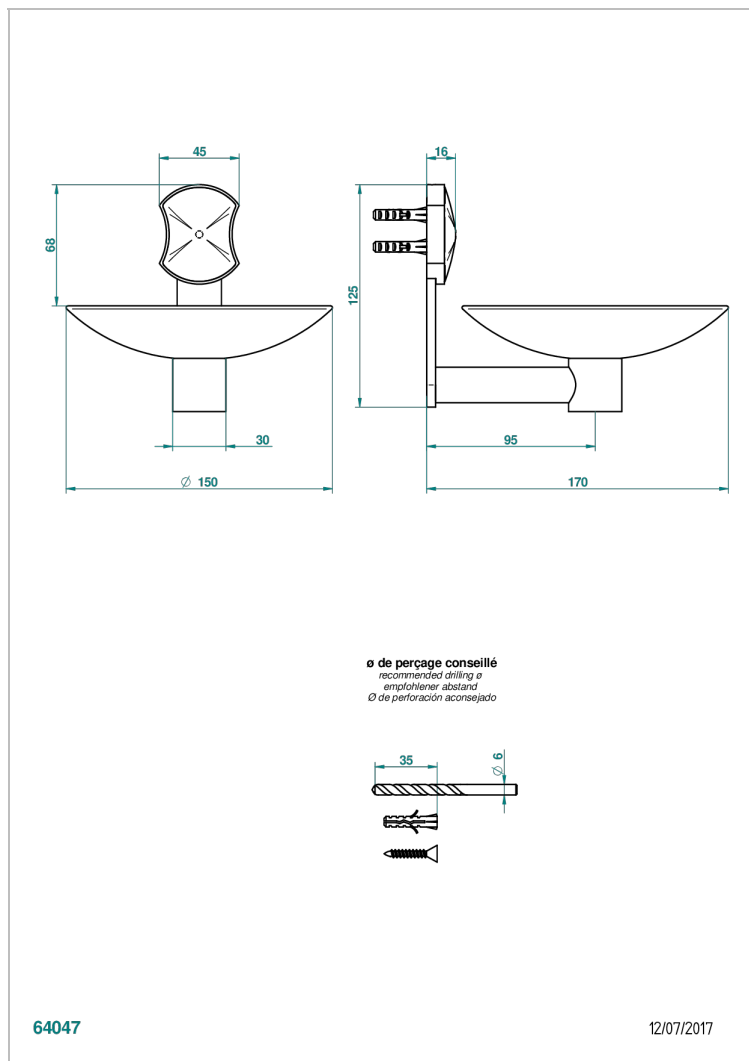

# INFINI WHITE PORCELAIN WITH GOLD DECOR

U2F-546GM

Copa mural de laton Ø 150 mm

THG<sup>®</sup>  
PARIS

## CARACTERÍSTICAS

- Infini White Porcelain with Gold decor
- Copa mural de laton Ø 150 mm