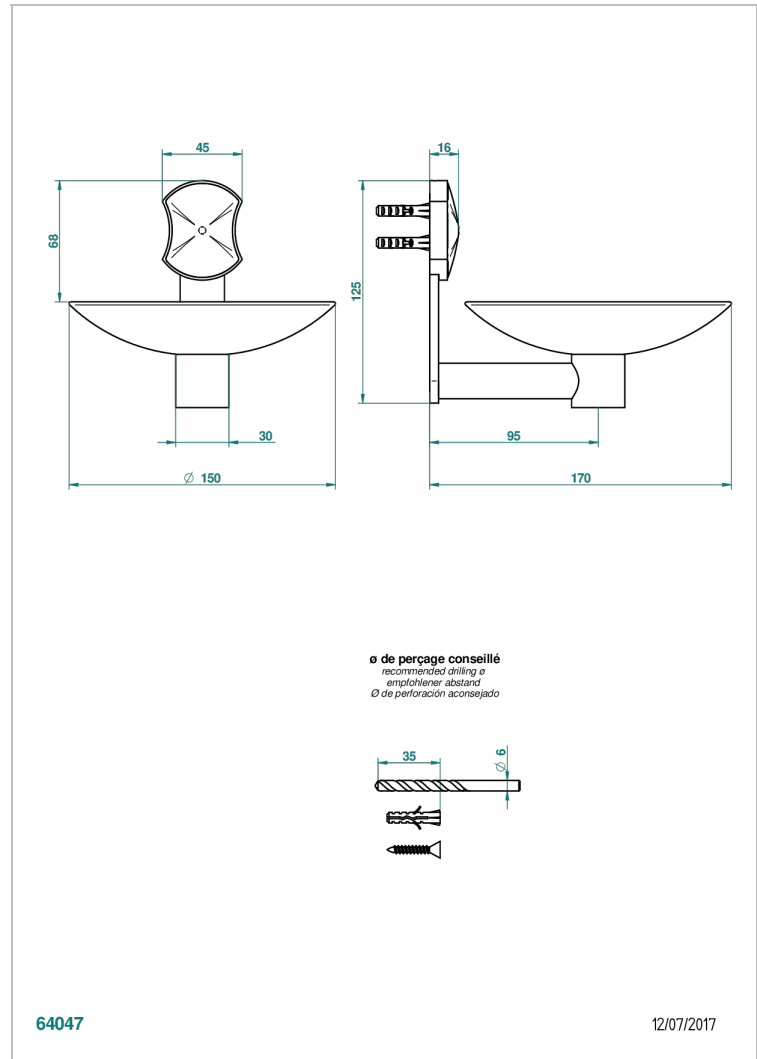

INFINI WEISSES PORZELLAN, DEKOR GOLD

U2F-546GM

Wandseifenschale aus Messing, Ø 150 mm

EIGENSCHAFTEN

- Infini Weißes Porzellan, Dekor Gold
- Wandseifenschale aus Messing, Ø 150 mm

VERFÜGBARE OBERFLÄCHEN

Altnickel - H28
Blassgold - F30
Blassgold matt unlackiert - F31
Bronze hell - D01
Chrom - A02
Chrom matt - C02