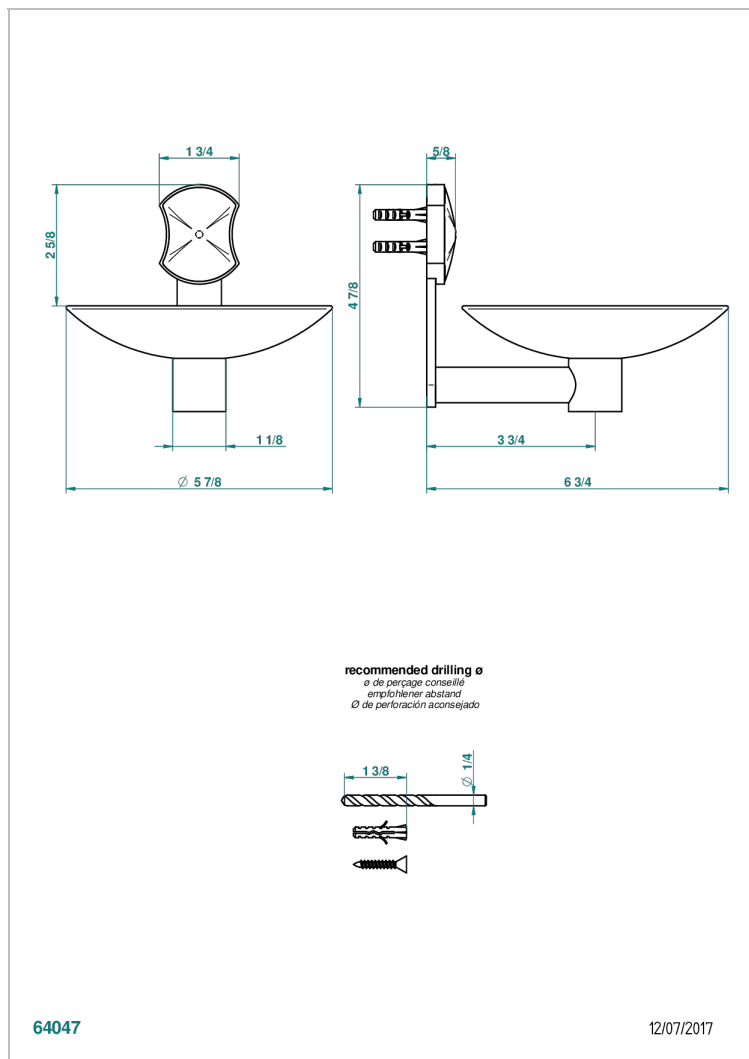

INFINI PORCELAINE BLANCHE DÉCOR OR

U2F-546GM

Coupe murale Ø150 mm

THG[®]
PARIS

CARACTÉRISTIQUES

- Infini Porcelaine blanche décor or
- Coupe murale Ø150 mm

FINITIONS DISPONIBLES

Bronze clair - D01
Chromé - A02
Chromé mat - C02
Doré brillant - F01
Doré mat - F07
Nickel brillant - B01

Nickel mat - C01
Noir mat céramique - D30
Or pâle - F30
Or pâle mat - F31
Pvd blush - H62
Pvd blush mat - H60

Pvd couleur bronze brown - F33
Pvd couleur bronze brown - mat - F34
Pvd couleur doré - H52
Pvd couleur doré mat - H53
Pvd couleur laiton - H49
Pvd couleur laiton mat - H50