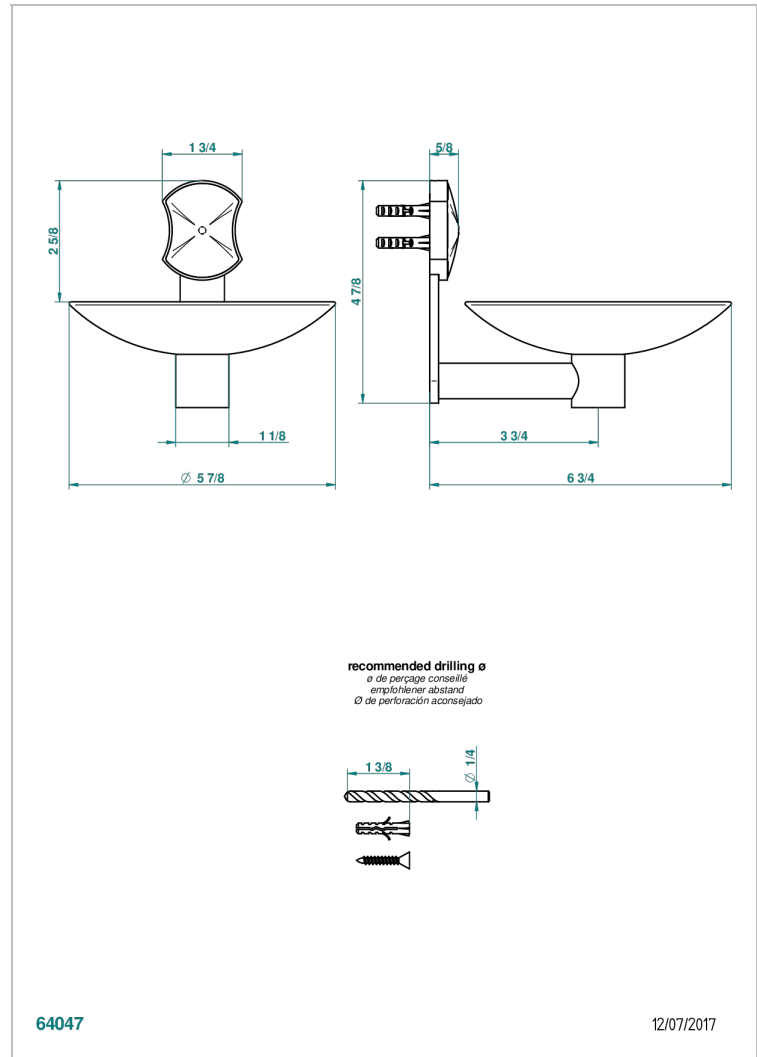

# INFINI WHITE PORCELAIN WITH GOLD DECOR

U2F-546GM

Copa mural de latón Ø 150 mm

THG<sup>®</sup>  
PARIS

## CARACTERÍSTICAS

- Infini White Porcelain with Gold decor
- Copa mural de latón Ø 150 mm