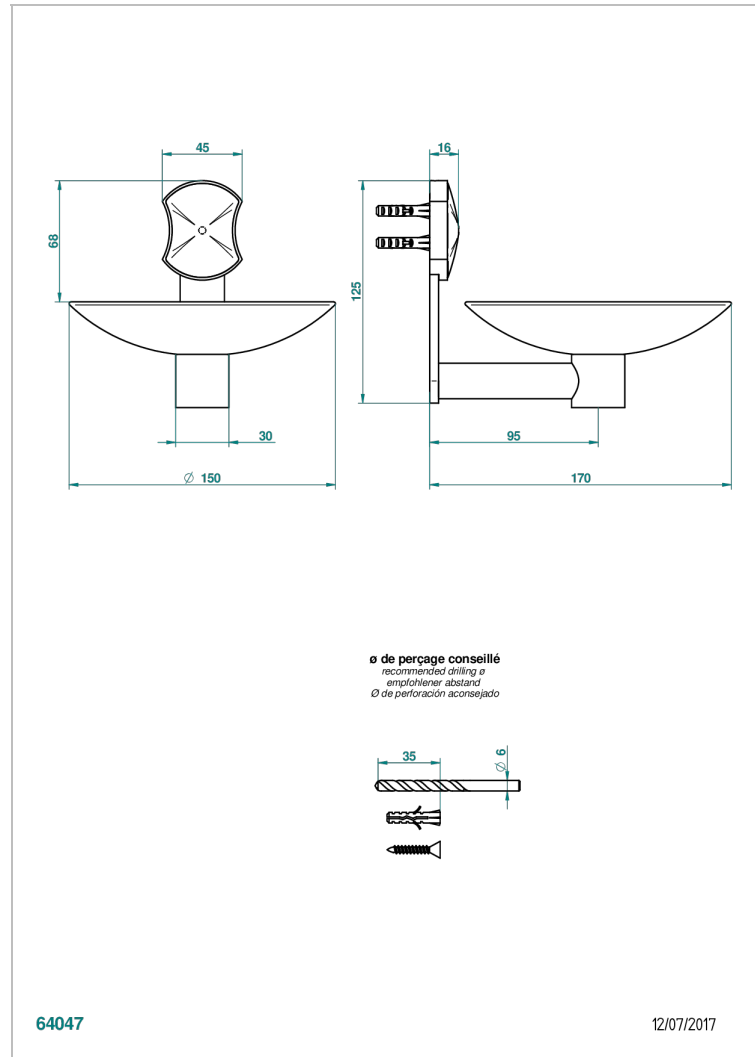

INFINI БЕЛЫЙ ФАРФОР С ЗОЛОТЫМ ДЕКОРОМ

U2F-546GM

Мыльница настенная, диаметр : 150 мм

THG[®]
PARIS

ХАРАКТЕРИСТИКИ

- Infini белый фарфор с золотым декором
- Мыльница настенная, диаметр : 150 мм

ДОСТУПНЫЕ ВАРИАНТЫ ПОКРЫТИЙ