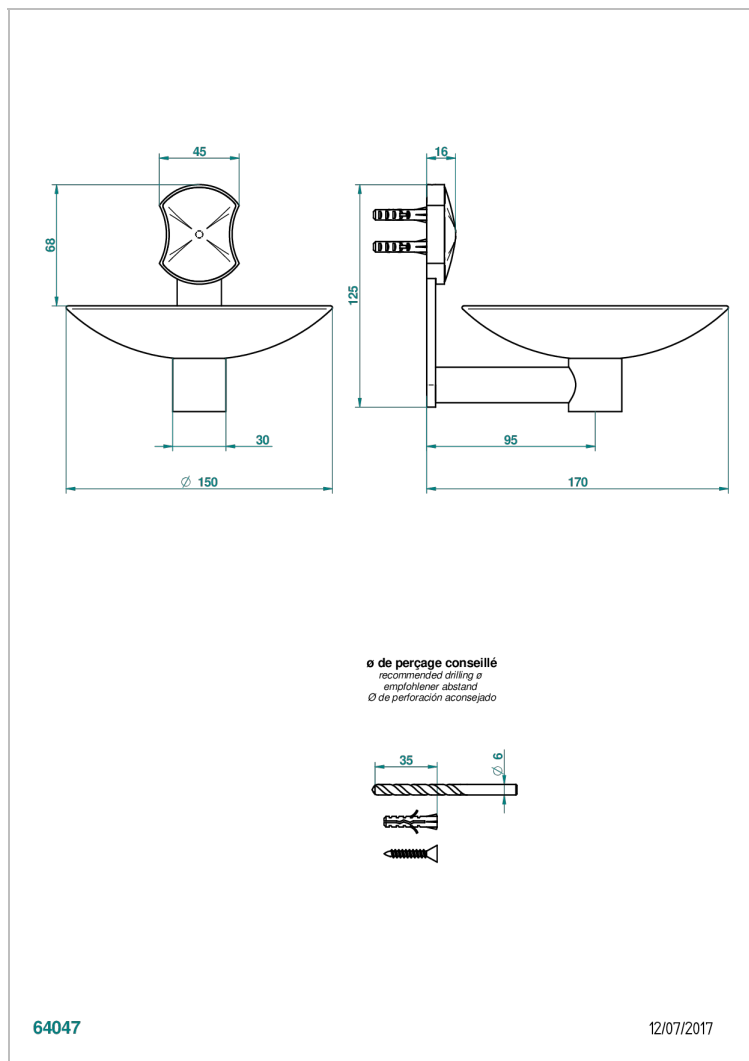

INFINI PORCELAINE BLANCHE DECOR OR

U2F-546GM

Coupe murale Ø150 mm

THG[®]
PARIS

CARACTÉRISTIQUES

- Infini Porcelaine blanche décor or
- Coupe murale Ø150 mm

FINITIONS DISPONIBLES

Bronze clair - D01
Chromé - A02
Chromé mat - C02
Doré brillant - F01
Doré mat - F07
Nickel brillant - B01