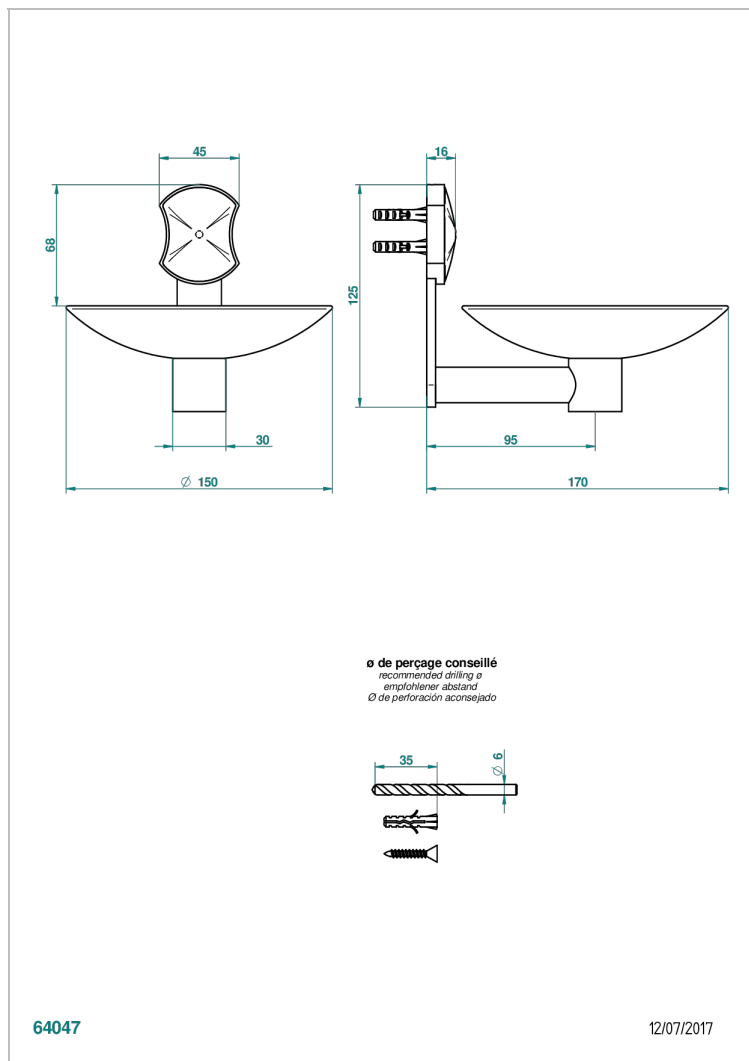

INFINI WHITE PORCELAIN WITH GOLD DECOR

U2F-546GM

Copa mural de laton Ø 150 mm

THG[®]
PARIS

CARACTERÍSTICAS

- Infini White Porcelain with Gold decor
- Copa mural de laton Ø 150 mm

ACABADOS DISPONIBLES

Bronce claro - D01
Cerámica negra mate - D30
Cobre viejo mate - H07
Cromo - A02
Cromo mate - C02
Dorado - F01