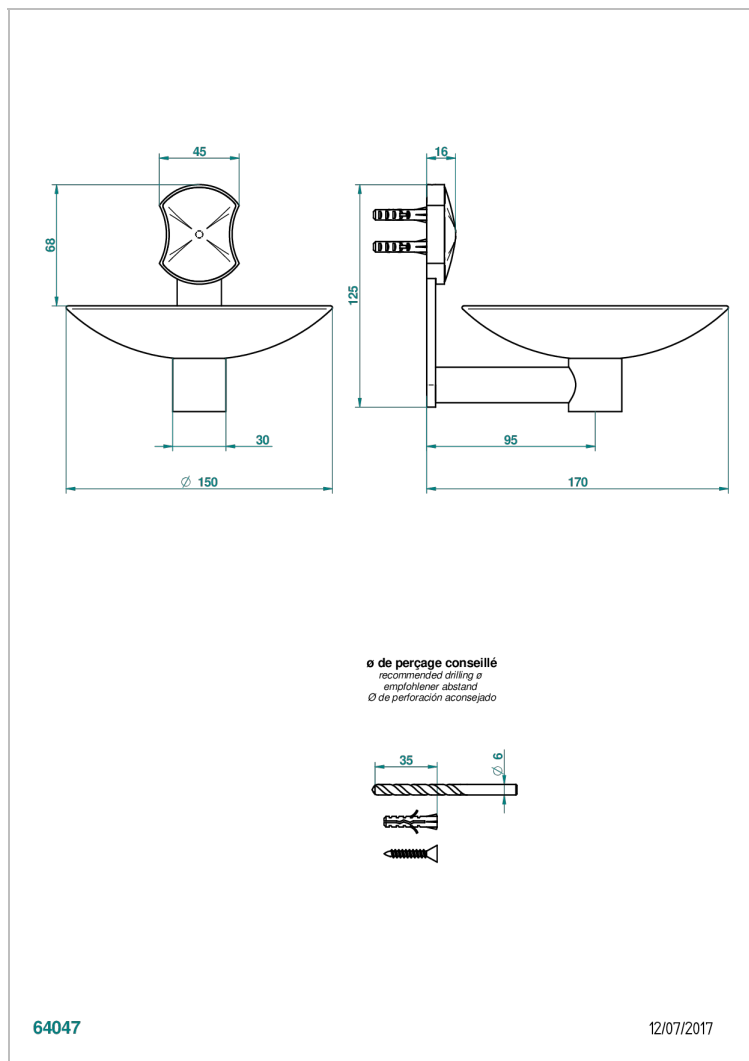

INFINI WEISSES PORZELLAN, DEKOR GOLD

U2F-546GM

Wandseifenschale aus Messing, Ø 150 mm

EIGENSCHAFTEN

- Infini Weißes Porzellan, Dekor Gold
- Wandseifenschale aus Messing, Ø 150 mm

VERFÜGBARE OBERFLÄCHEN

Altnickel - H28
Blassgold - F30
Blassgold matt unlackiert - F31
Bronze hell - D01
Chrom - A02
Chrom matt - C02