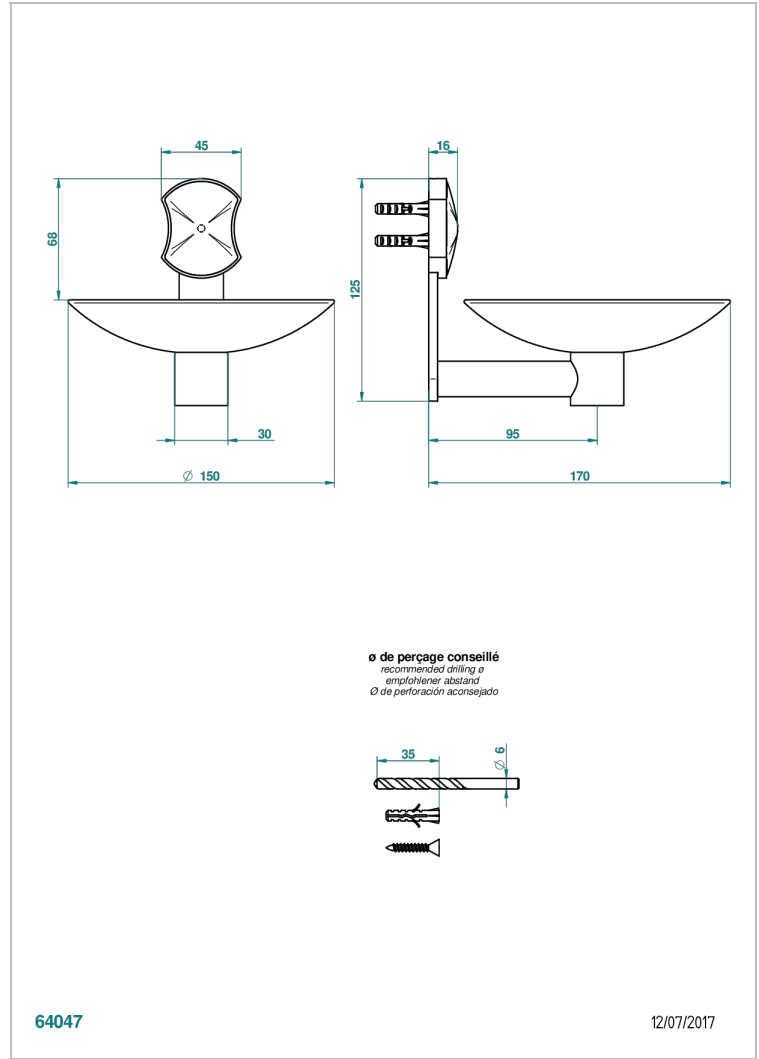

INFINI WHITE PORCELAIN WITH GOLD DECOR

U2F-546GM

壁挂式直径150毫米肥皂碟

特色

- Infini White Porcelain with Gold decor
- 壁挂式直径150毫米肥皂碟

可选饰面

Black ceram - D30
Blush PVD - H62
Graphite PVD - H64
Matt Umber PVD - H67
Matt blush PVD - H60
Matt graphite PVD - H65