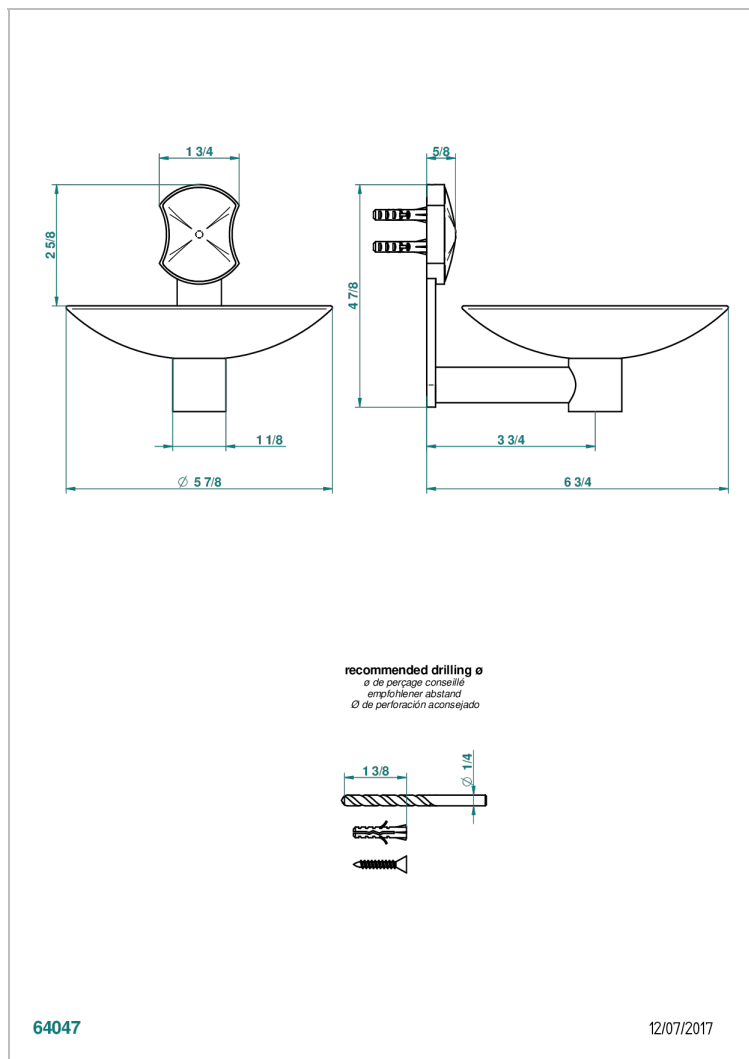

INFINI БЕЛЫЙ ФАРФОР С ЗОЛОТЫМ ДЕКОРОМ

U2F-546GM

Мыльница настенная, диаметр : 150 мм

THG[®]
PARIS

ХАРАКТЕРИСТИКИ

- Infini белый фарфор с золотым декором
- Мыльница настенная, диаметр : 150 мм

ДОСТУПНЫЕ ВАРИАНТЫ ПОКРЫТИЙ