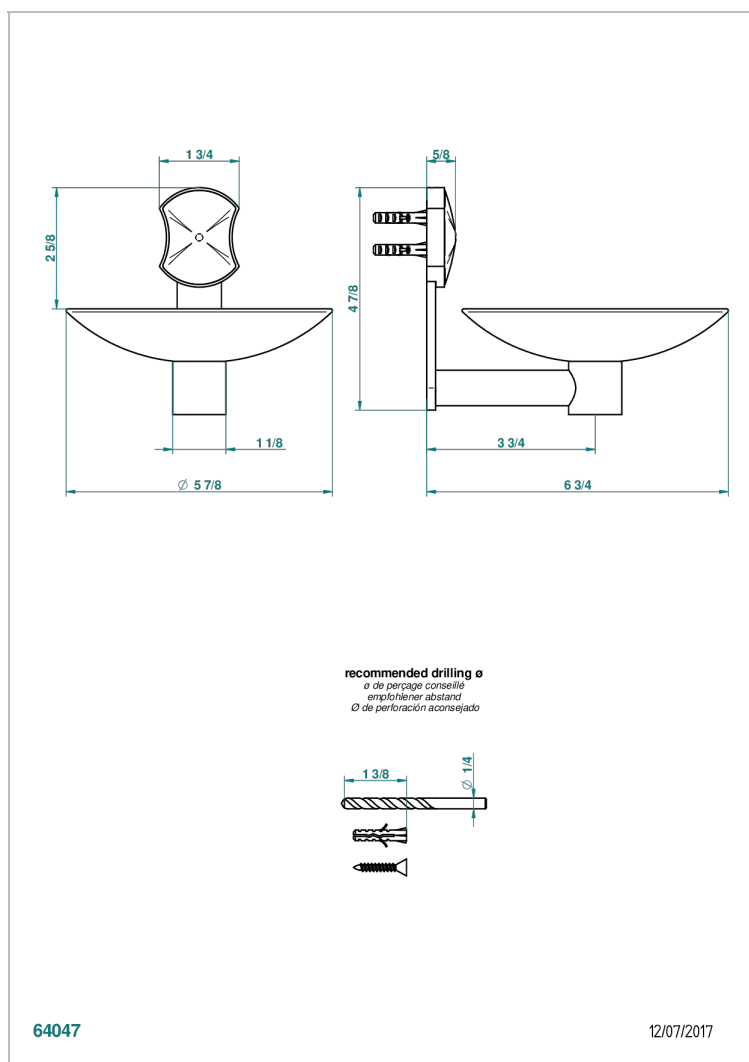

# INFINI PORCELAINE BLANCHE DECOR OR

U2F-546GM

Coupe murale Ø150 mm

THG<sup>®</sup>  
PARIS

## CARACTÉRISTIQUES

- Infini Porcelaine blanche décor or
- Coupe murale Ø150 mm