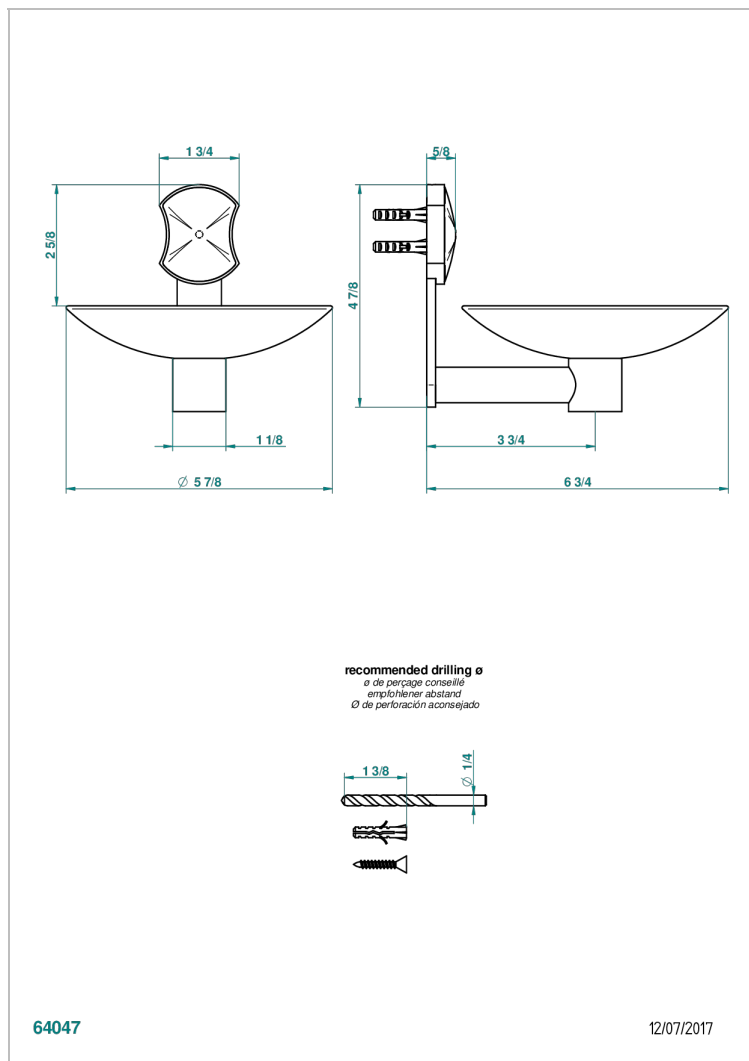

INFINI WHITE PORCELAIN WITH GOLD DECOR

U2F-546GM

Copa mural de latón Ø 150 mm

THG[®]
PARIS

64047

12/07/2017

CARACTERÍSTICAS

- Infini White Porcelain with Gold decor
- Copa mural de latón Ø 150 mm

Pvd umber - H66
Pvd umber mate - H67