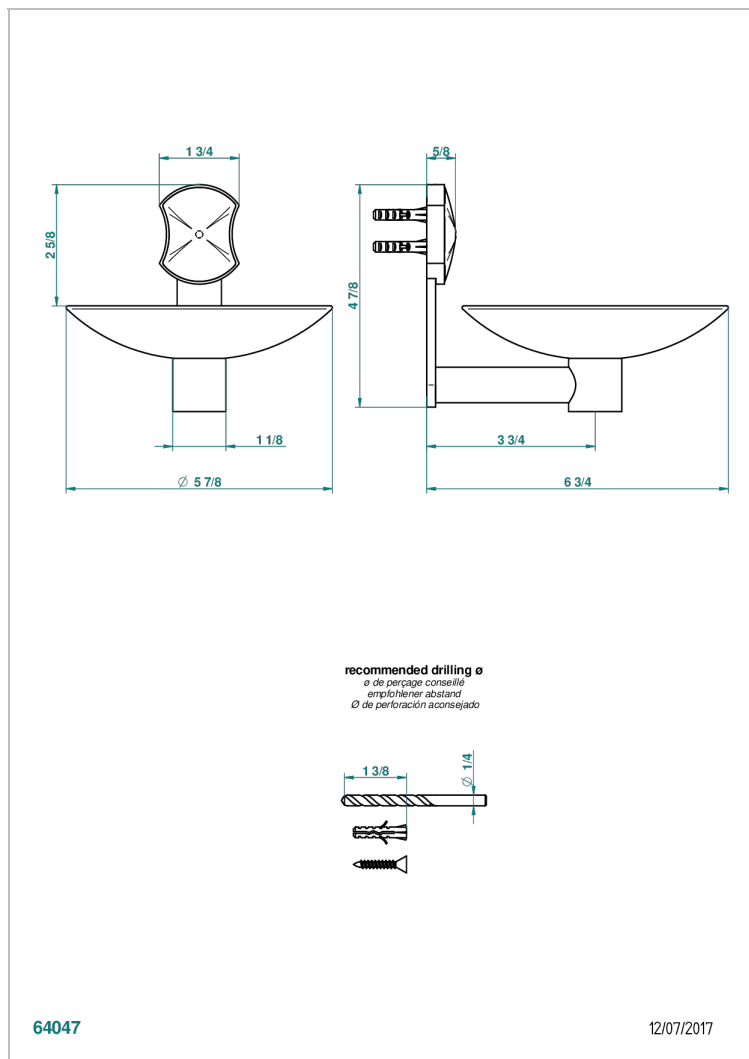

INFINI WEISSES PORZELLAN, DEKOR GOLD

U2F-546GM

Wandseifenschale aus Messing, Ø 150 mm

THG[®]
PARIS

EIGENSCHAFTEN

- Infini Weißes Porzellan, Dekor Gold
- Wandseifenschale aus Messing, Ø 150 mm

VERFÜGBARE OBERFLÄCHEN