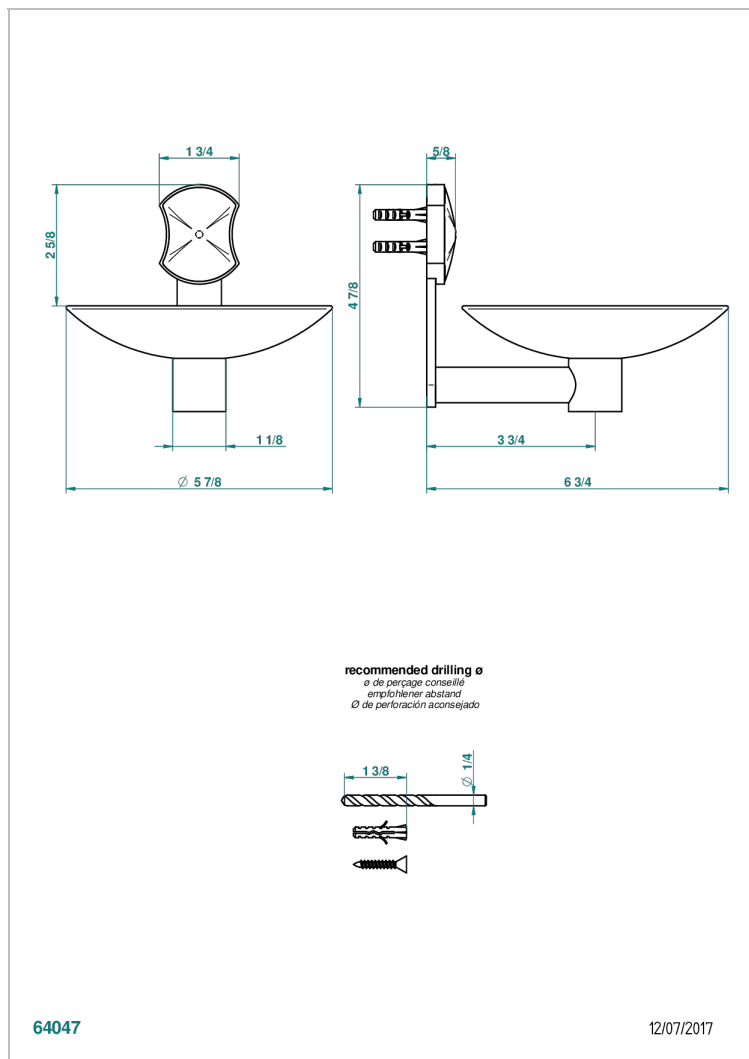

INFINI WHITE PORCELAIN WITH GOLD DECOR

U2F-546GM

壁挂式直径150毫米肥皂碟

特色

- Infini White Porcelain with Gold decor
- 壁挂式直径150毫米肥皂碟

可选饰面

Black ceram - D30
Blush PVD - H62
Graphite PVD - H64
Matt Umber PVD - H67
Matt blush PVD - H60
Matt graphite PVD - H65