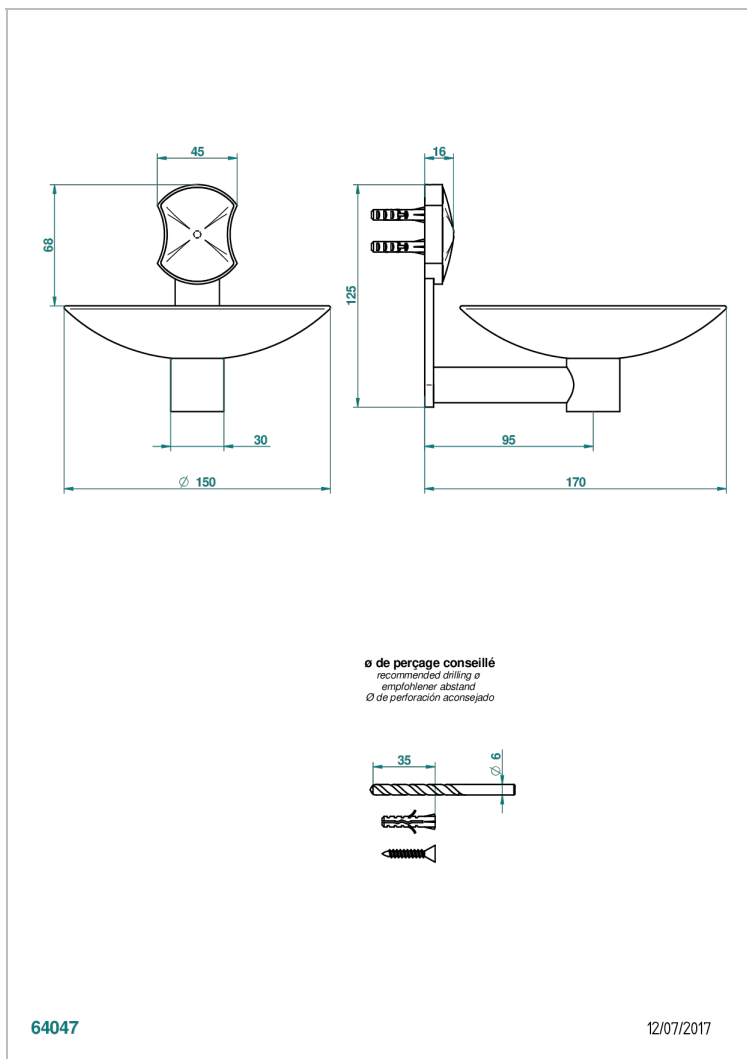

# INFINI WHITE PORCELAIN WITH PLATINUM DECOR

U2E-546GM

Copa mural de laton Ø 150 mm

THG<sup>®</sup>  
PARIS

## CARACTERÍSTICAS

- Infini White Porcelain with Platinum decor
- Copa mural de laton Ø 150 mm