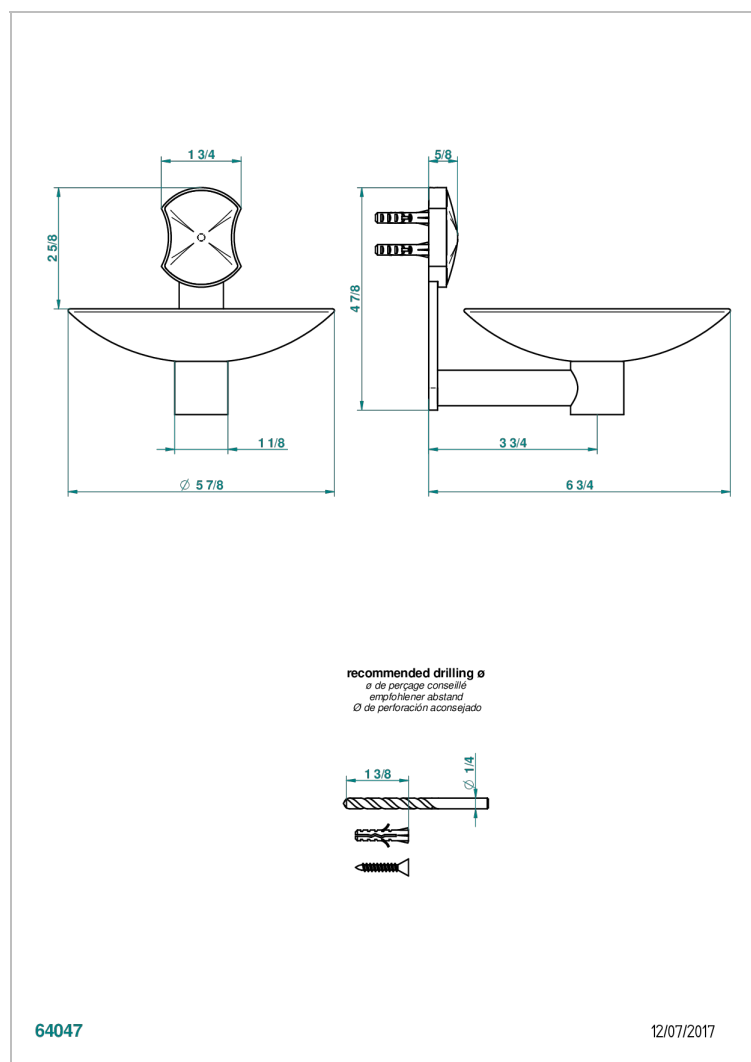

INFINI PORCELAINE BLANCHE DECOR PLATINE

THG[®]
PARIS

U2E-546GM

Coupe murale Ø150 mm

CARACTÉRISTIQUES

- Infini Porcelaine blanche décor platine
- Coupe murale Ø150 mm

FINITIONS DISPONIBLES

Bronze clair - D01
Chromé - A02
Chromé mat - C02
Doré brillant - F01
Doré mat - F07
Nickel brillant - B01

Nickel mat - C01
Noir mat céramique - D30
Or pâle - F30
Or pâle mat - F31
Pvd blush - H62
Pvd blush mat - H60

Pvd couleur bronze brown - F33
Pvd couleur bronze brown - mat - F34
Pvd couleur doré - H52
Pvd couleur doré mat - H53
Pvd couleur laiton - H49
Pvd couleur laiton mat - H50