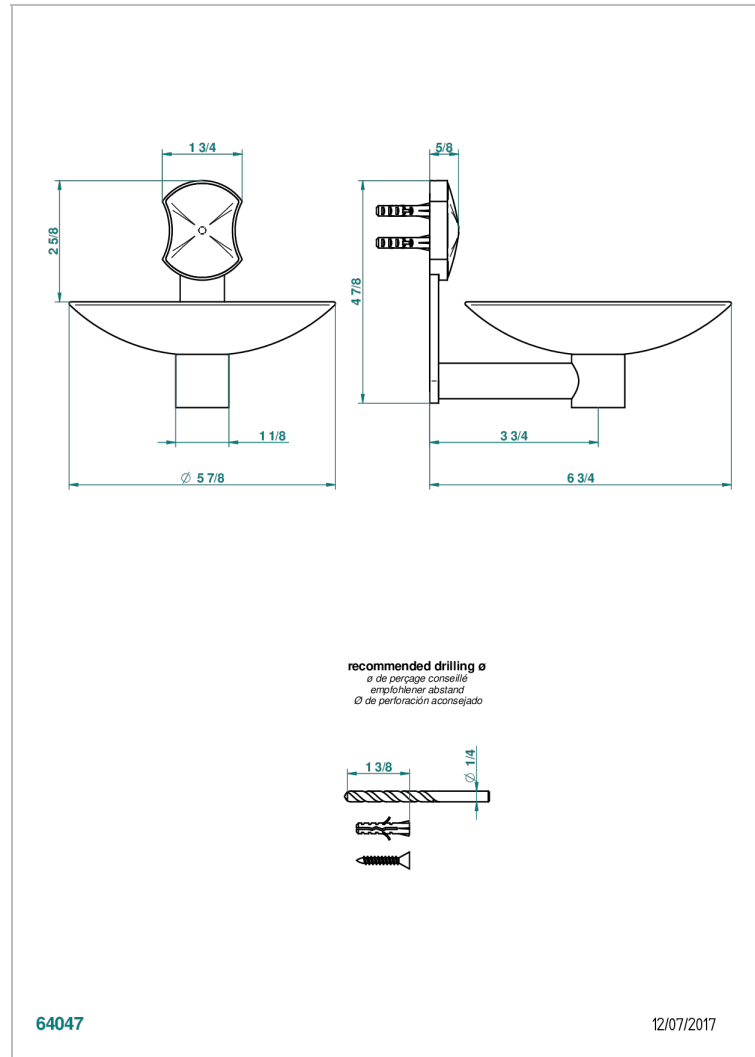

INFINI WHITE PORCELAIN WITH PLATINUM DECOR

U2E-546GM

Copa mural de latón Ø 150 mm

THG[®]
PARIS

CARACTERÍSTICAS

- Infini White Porcelain with Platinum decor
- Copa mural de latón Ø 150 mm

ACABADOS DISPONIBLES

Pvd umber - H66
Pvd umber mate - H67