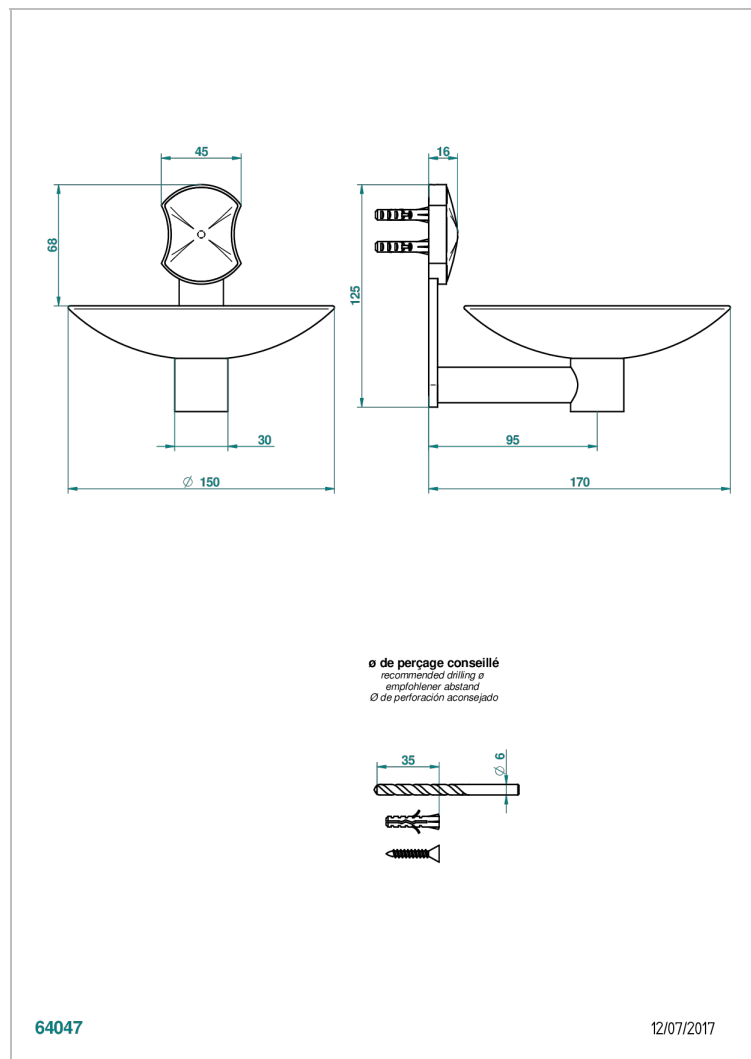

INFINI PORCELAINE BLANCHE DECOR PLATINE

THG[®]
PARIS

U2E-546GM

Coupe murale Ø150 mm

CARACTÉRISTIQUES

- Infini Porcelaine blanche décor platine
- Coupe murale Ø150 mm

FINITIONS DISPONIBLES

Bronze clair - D01
Chromé - A02
Chromé mat - C02
Doré brillant - F01
Doré mat - F07
Nickel brillant - B01