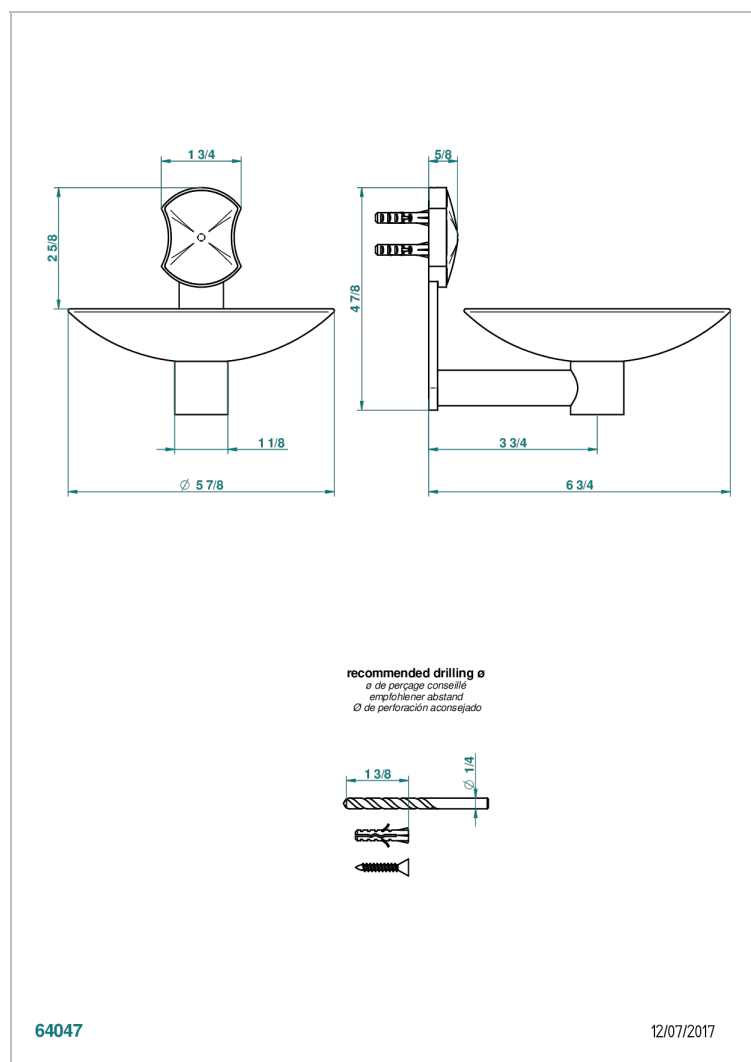

# INFINI PORCELAINE BLANCHE DECOR PLATINE

THG<sup>®</sup>  
PARIS

U2E-546GM

Coupe murale Ø150 mm

## CARACTÉRISTIQUES

- Infini Porcelaine blanche décor platine
- Coupe murale Ø150 mm