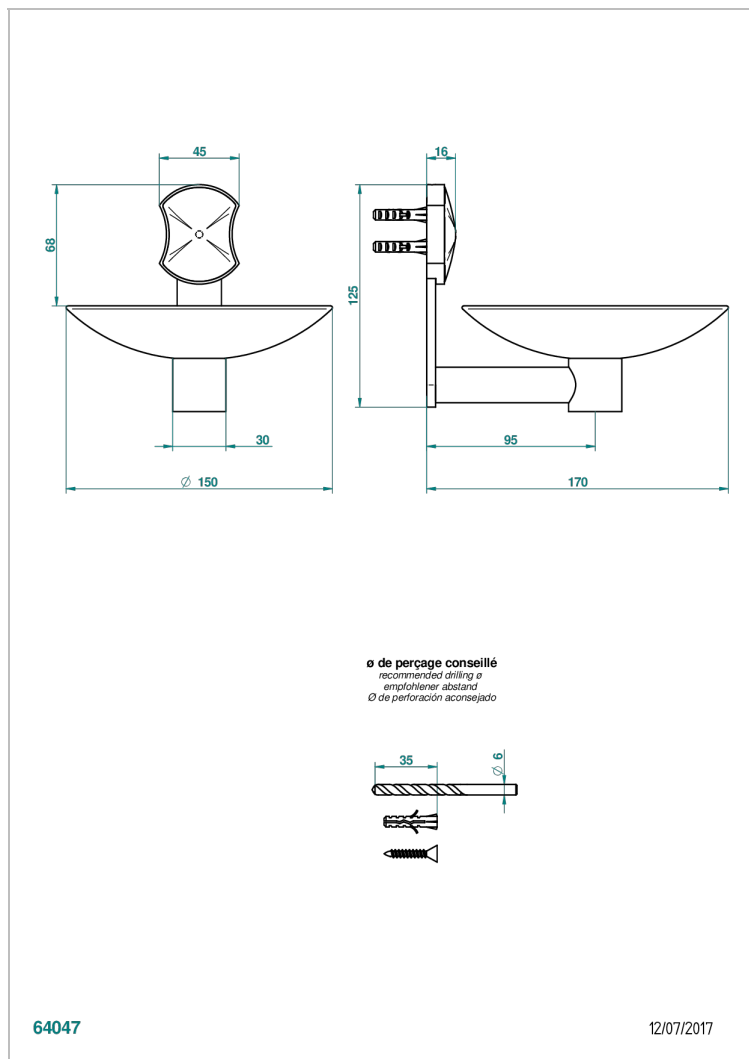

INFINI PORCELAINE BLANCHE DECOR PLATINE

THG[®]
PARIS

U2E-546GM

Coupe murale Ø150 mm

CARACTÉRISTIQUES

- Infini Porcelaine blanche décor platine
- Coupe murale Ø150 mm

FINITIONS DISPONIBLES

Bronze clair - D01
Chromé - A02
Chromé mat - C02
Doré brillant - F01
Doré mat - F07
Nickel brillant - B01