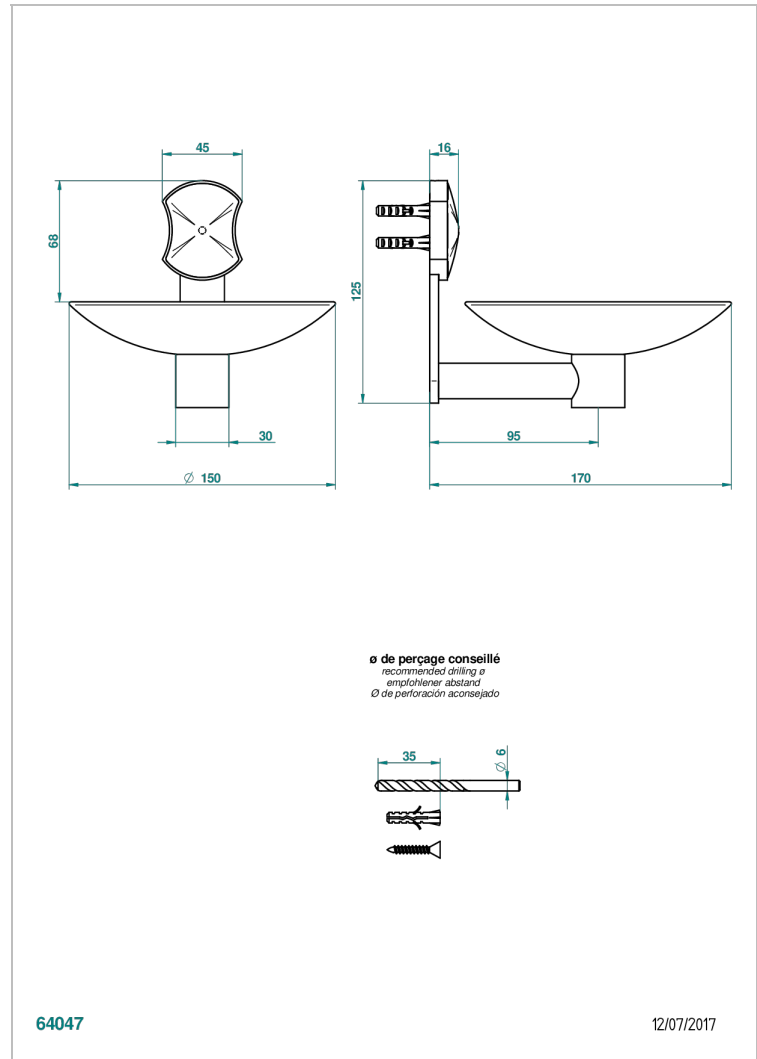

INFINI WEISSES PORZELLAN, DEKORPLATIN

THG[®]
PARIS

U2E-546GM

Wandseifenschale aus Messing, Ø 150 mm

EIGENSCHAFTEN

- Infini Weißes Porzellan, Dekor Platin
- Wandseifenschale aus Messing, Ø 150 mm

VERFÜGBARE OBERFLÄCHEN