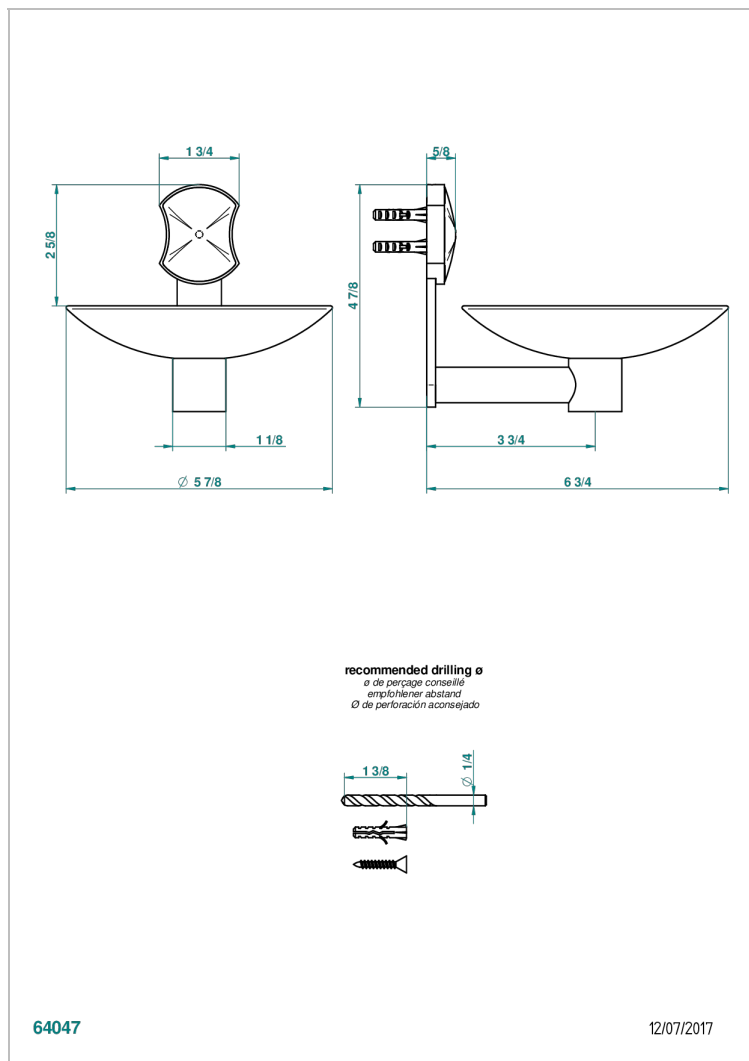

# INFINI PORCELAINE BLANCHE DECOR PLATINE

THG<sup>®</sup>  
PARIS

U2E-546GM

Coupe murale Ø150 mm

## CARACTÉRISTIQUES

- Infini Porcelaine blanche décor platine
- Coupe murale Ø150 mm