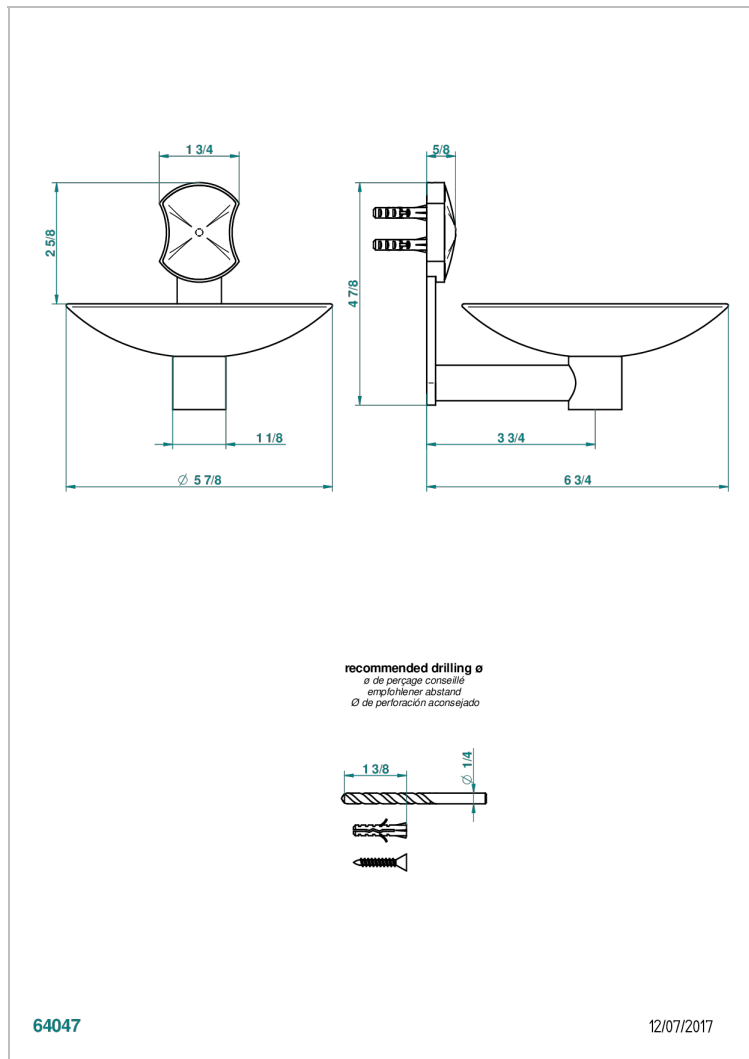

INFINI WHITE PORCELAIN WITH PLATINUM DECOR

U2E-546GM

Copa mural de latón Ø 150 mm

THG[®]
PARIS

CARACTERÍSTICAS

- Infini White Porcelain with Platinum decor
- Copa mural de latón Ø 150 mm

ACABADOS DISPONIBLES

Pvd umber - H66
Pvd umber mate - H67