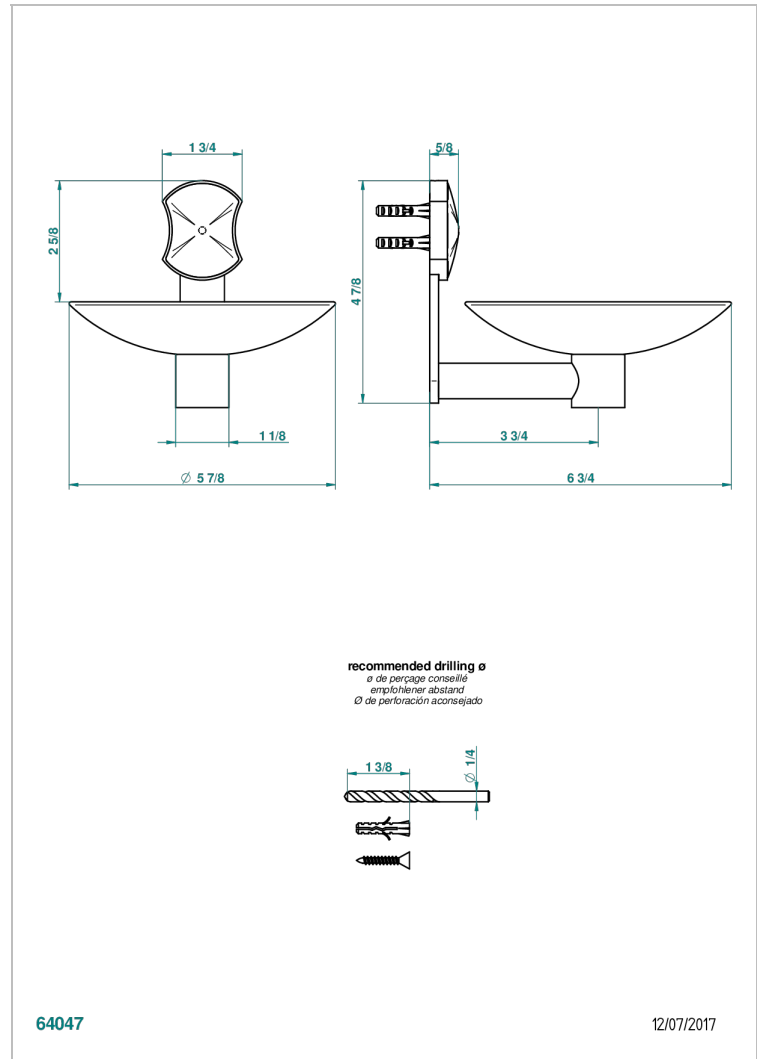

# INFINI WEISSES PORZELLAN, DEKORPLATIN

U2E-546GM

Wandseifenschale aus Messing, Ø 150 mm

## EIGENSCHAFTEN

- Infini Weißes Porzellan, Dekor Platin
- Wandseifenschale aus Messing, Ø 150 mm