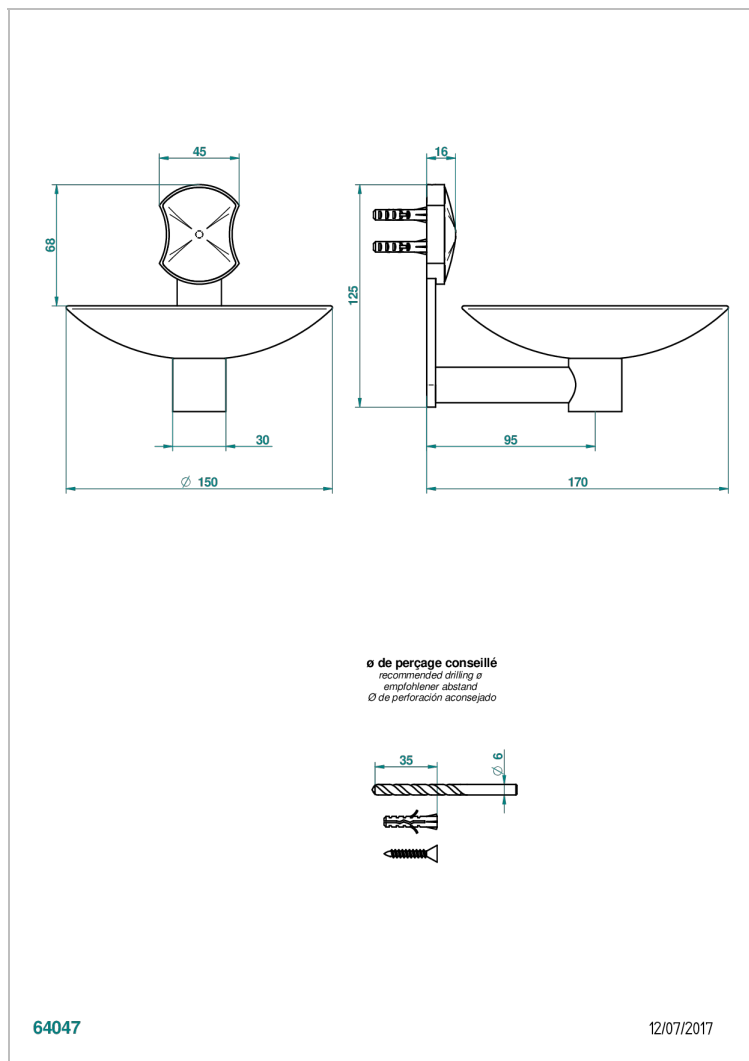

INFINI БЕЛЫЙ ФАРФОР С ПЛАТИНОВЫМ ДЕКОРОМ

U2E-546GM

Мыльница настенная, диаметр : 150 мм

THG[®]
PARIS

ХАРАКТЕРИСТИКИ

- Infini белый фарфор с платиновым декором
- Мыльница настенная, диаметр : 150 мм

ДОСТУПНЫЕ ВАРИАНТЫ ПОКРЫТИЙ