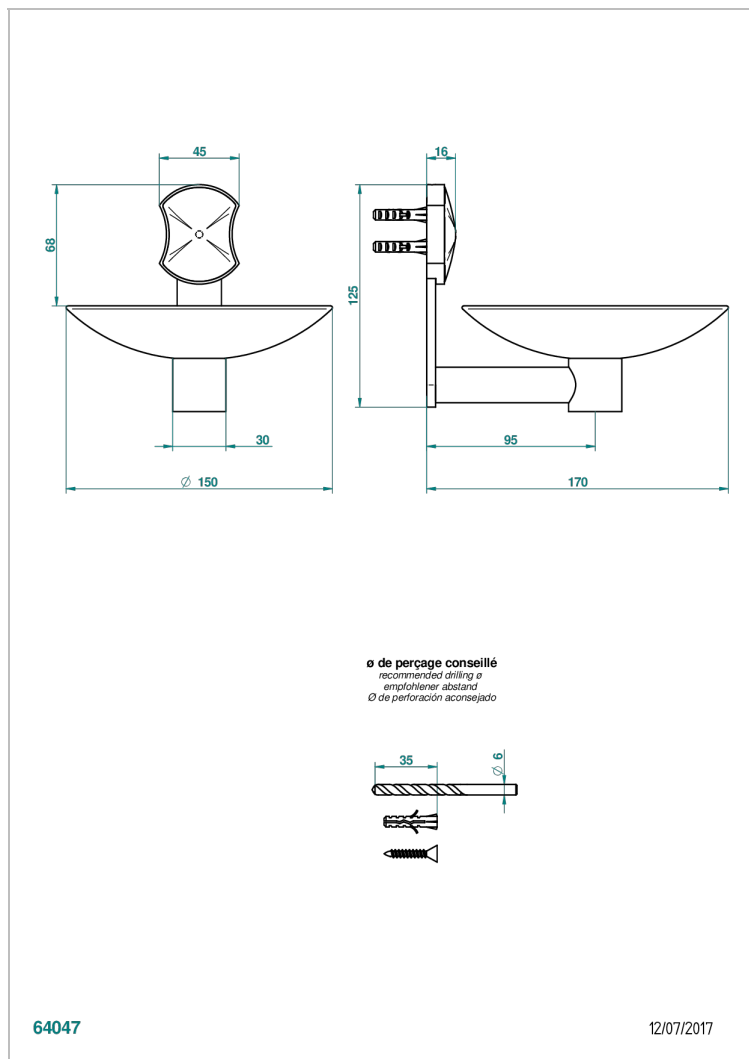

# INFINI PORCELAINE BLANCHE DECOR PLATINE

THG<sup>®</sup>  
PARIS

U2E-546GM

Coupe murale Ø150 mm

## CARACTÉRISTIQUES

- Infini Porcelaine blanche décor platine
- Coupe murale Ø150 mm