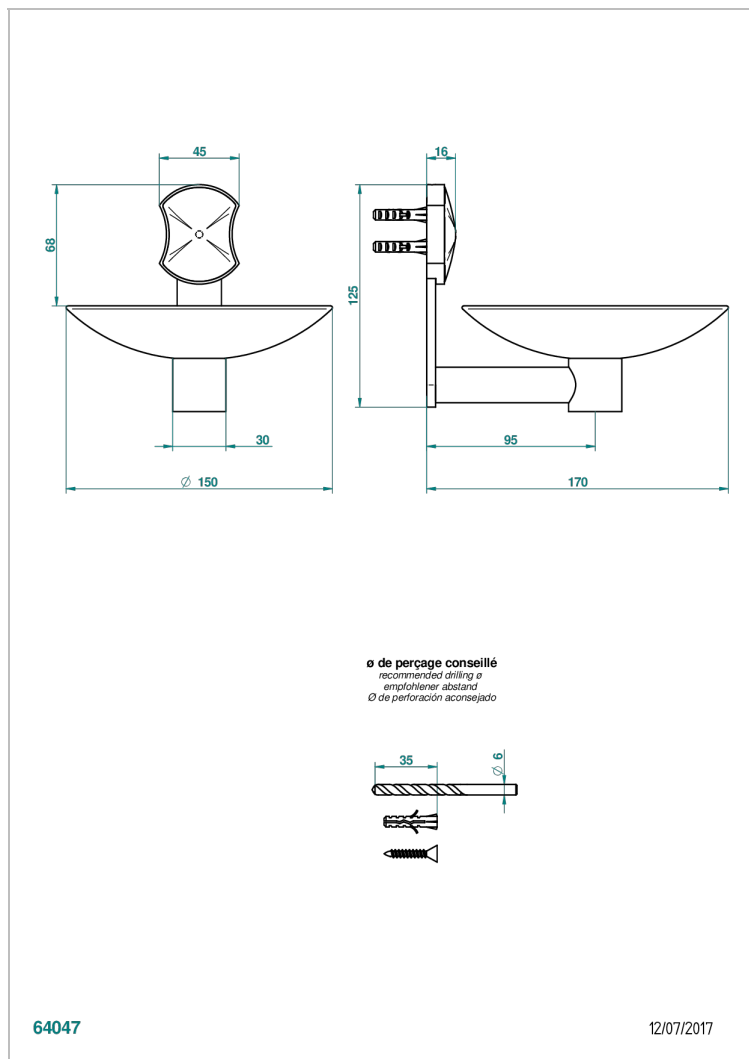

INFINI WHITE PORCELAIN WITH PLATINUM DECOR

U2E-546GM

Copa mural de laton Ø 150 mm

THG[®]
PARIS

CARACTERÍSTICAS

- Infini White Porcelain with Platinum decor
- Copa mural de laton Ø 150 mm

ACABADOS DISPONIBLES