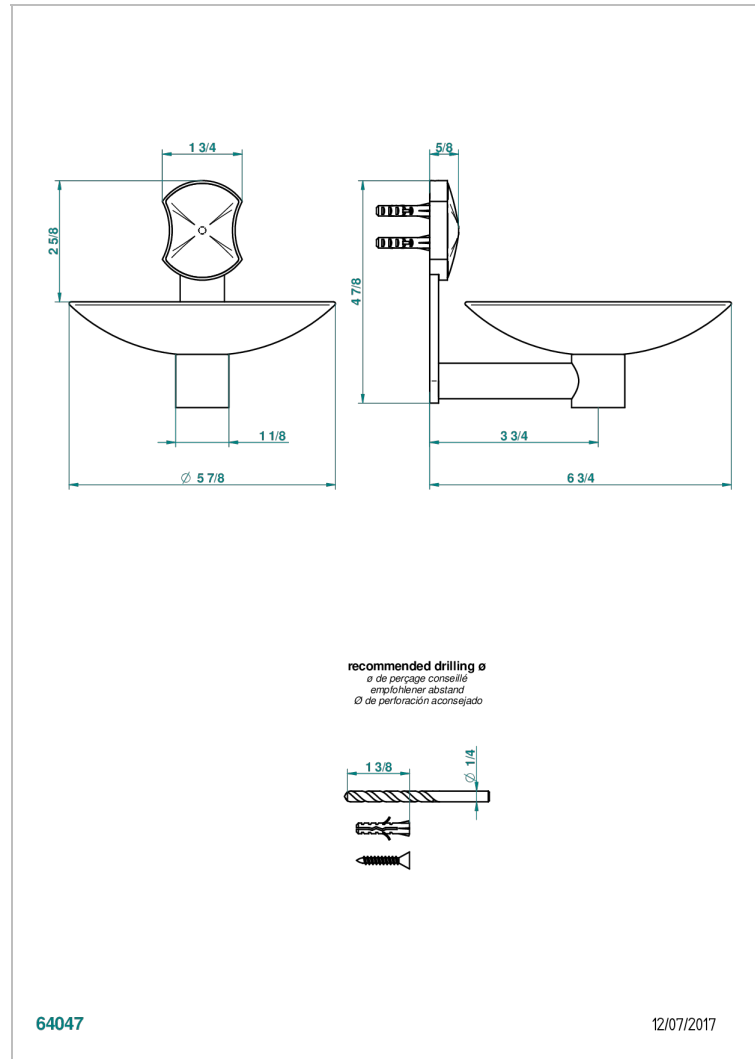

INFINI БЕЛЫЙ ФАРФОР С ПЛАТИНОВЫМ ДЕКОРОМ

U2E-546GM

Мыльница настенная, диаметр : 150 мм

THG[®]
PARIS

ХАРАКТЕРИСТИКИ

- Infini белый фарфор с платиновым декором
- Мыльница настенная, диаметр : 150 мм

ДОСТУПНЫЕ ВАРИАНТЫ ПОКРЫТИЙ