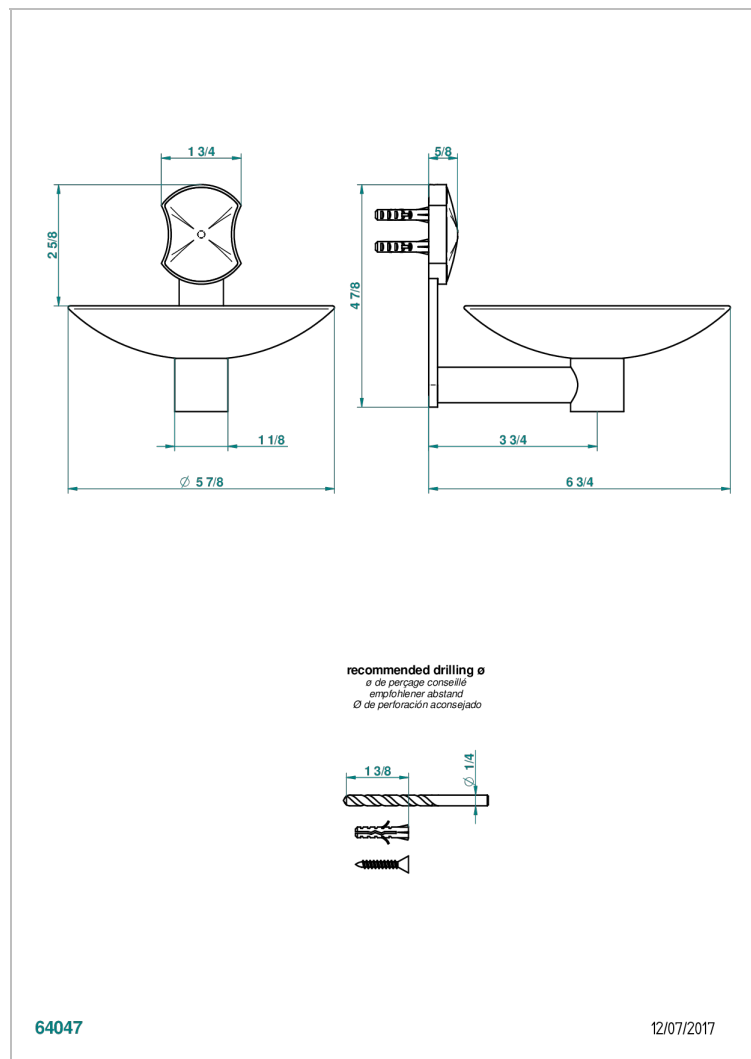

INFINI PORCELAINE BLANCHE DECOR PLATINE

THG[®]
PARIS

U2E-546GM

Coupe murale Ø150 mm

CARACTÉRISTIQUES

- Infini Porcelaine blanche décor platine
- Coupe murale Ø150 mm

FINITIONS DISPONIBLES

Bronze clair - D01
Chromé - A02
Chromé mat - C02
Doré brillant - F01
Doré mat - F07
Nickel brillant - B01

Nickel mat - C01
Noir mat céramique - D30
Or pâle - F30
Or pâle mat - F31
Pvd blush - H62
Pvd blush mat - H60

Pvd couleur bronze brown - F33
Pvd couleur bronze brown - mat - F34
Pvd couleur doré - H52
Pvd couleur doré mat - H53
Pvd couleur laitton - H49
Pvd couleur laitton mat - H50