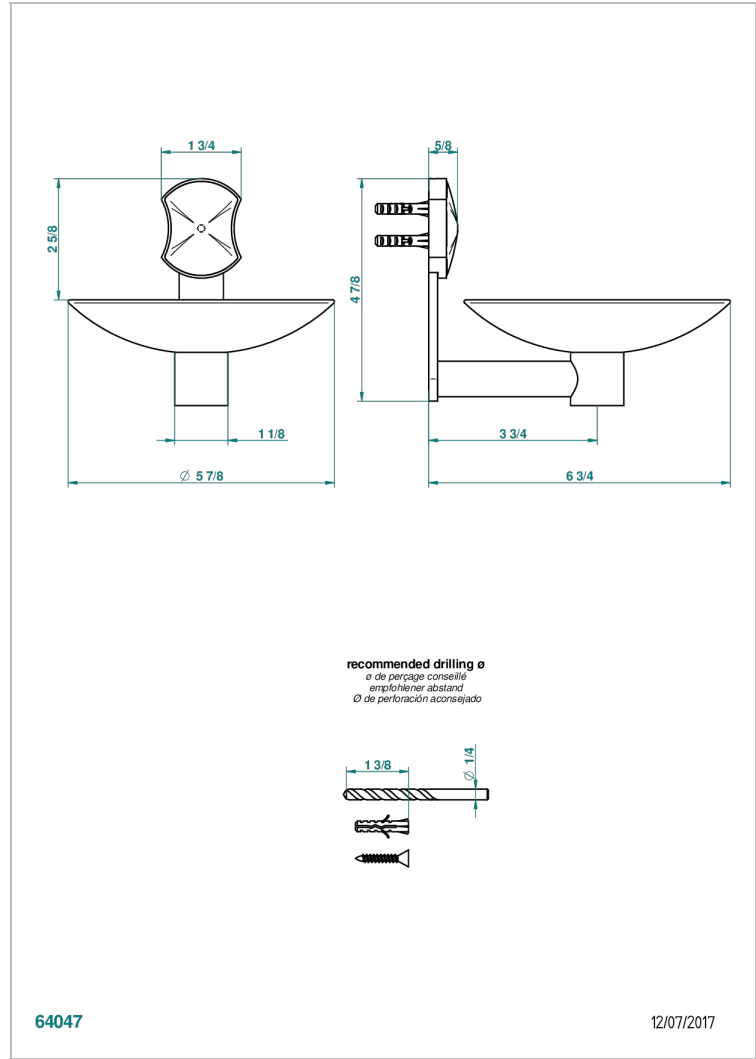

INFINI WHITE PORCELAIN WITH PLATINUM DECOR

U2E-546GM

Copa mural de laton Ø 150 mm

THG[®]
PARIS

64047

12/07/2017

CARACTERÍSTICAS

- Infini White Porcelain with Platinum decor
- Copa mural de laton Ø 150 mm