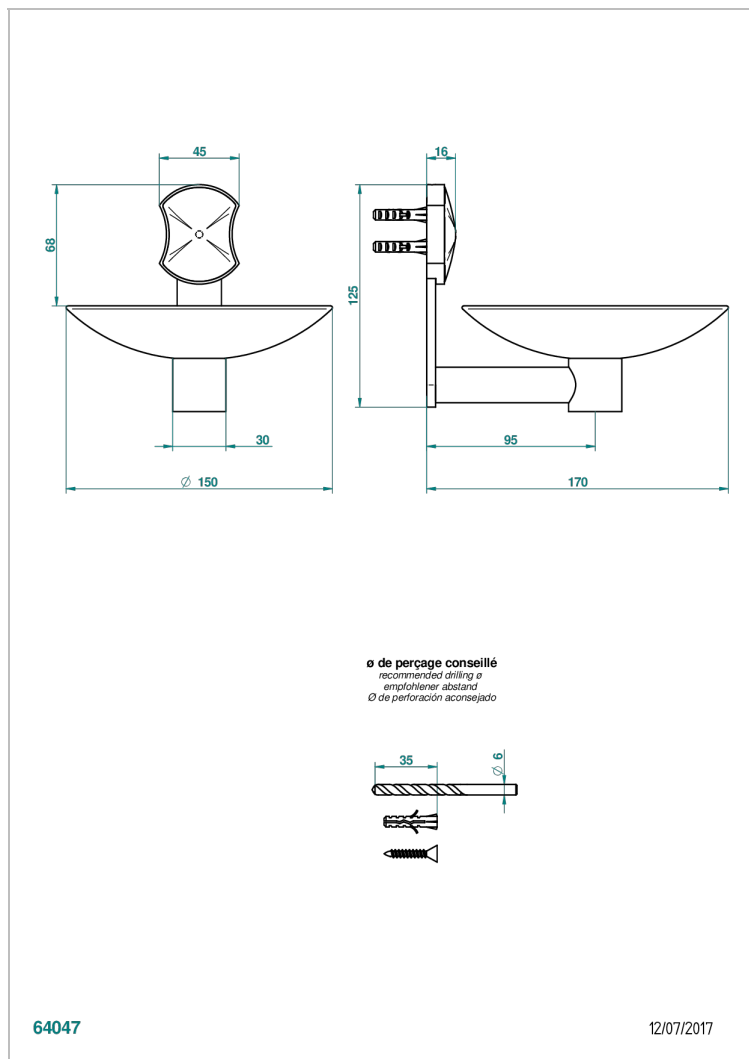

# INFINI PORCELAINE BLANCHE

U2D-546GM

Coupe murale Ø150 mm

THG<sup>®</sup>  
PARIS

## CARACTÉRISTIQUES

- Infini Porcelaine blanche
- Coupe murale Ø150 mm