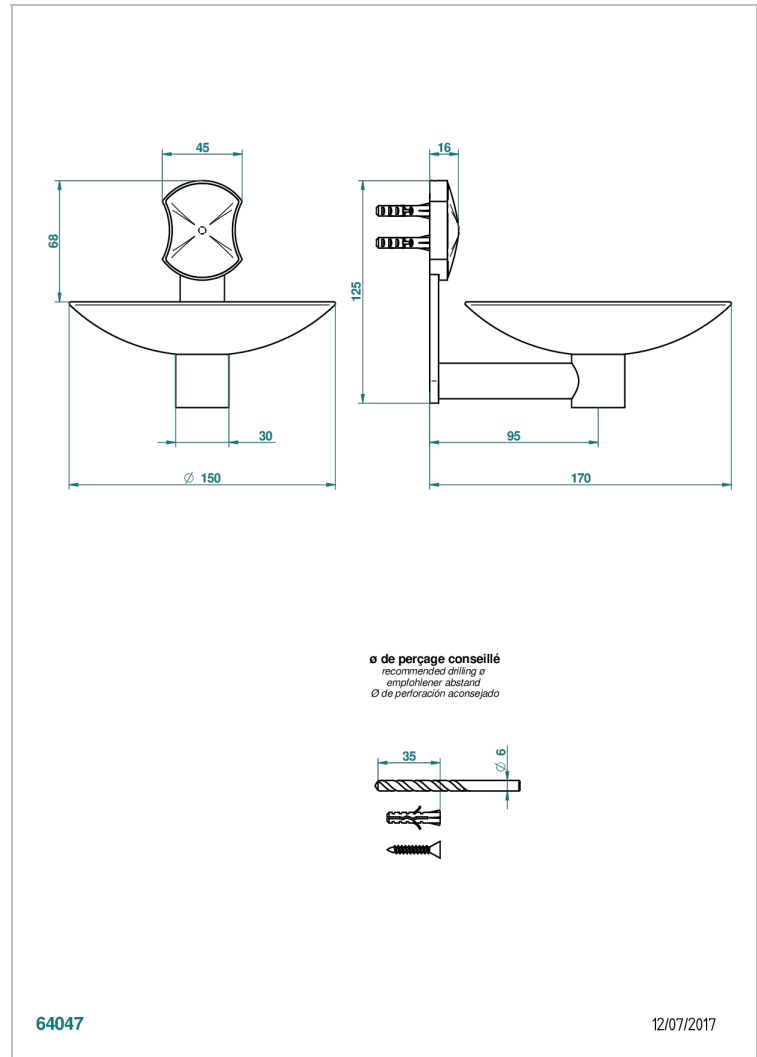

INFINI PORCELANA BLANCA

U2D-546GM

Copa mural de laton Ø 150 mm

THG[®]
PARIS

CARACTERÍSTICAS

- Infini porcelana blanca
- Copa mural de laton Ø 150 mm

ACABADOS DISPONIBLES

Bronce claro - D01
Cerámica negra mate - D30
Cobre viejo mate - H07
Cromo - A02
Cromo mate - C02
Dorado - F01