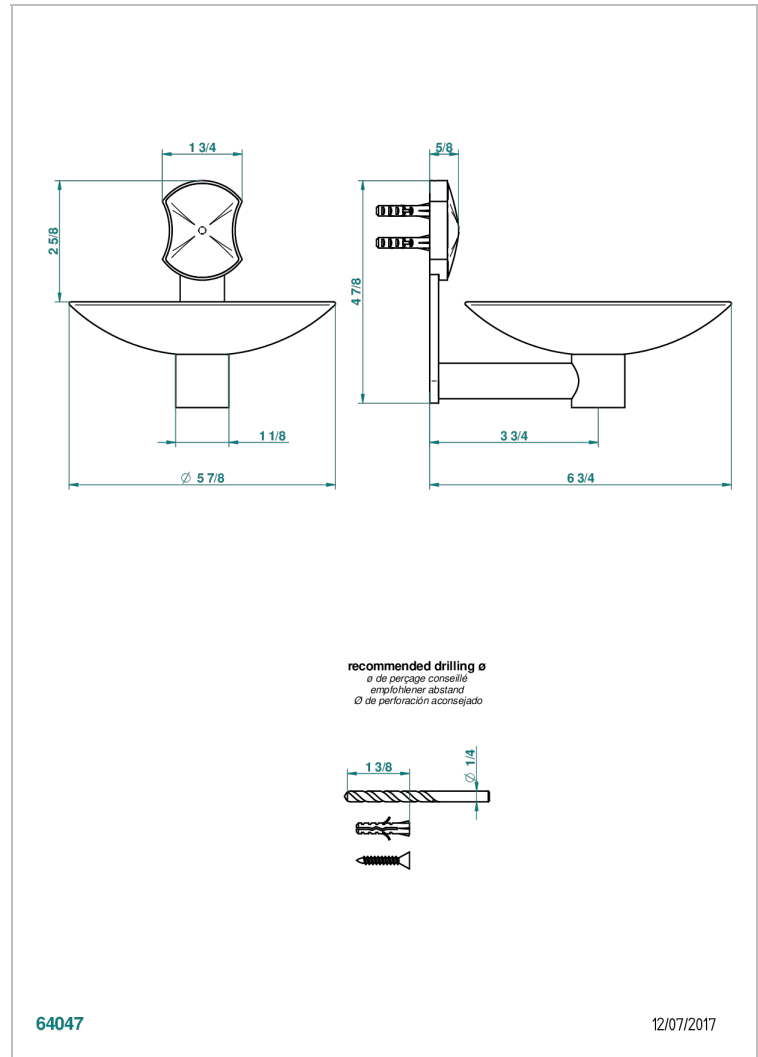

INFINI PORCELAINE BLANCHE

U2D-546GM

Coupe murale Ø150 mm

THG[®]
PARIS

CARACTÉRISTIQUES

- Infini Porcelaine blanche
- Coupe murale Ø150 mm

FINITIONS DISPONIBLES

Bronze clair - D01
Chromé - A02
Chromé mat - C02
Doré brillant - F01
Doré mat - F07
Nickel brillant - B01

Nickel mat - C01
Noir mat céramique - D30
Or pâle - F30
Or pâle mat - F31
Pvd blush - H62
Pvd blush mat - H60

Pvd couleur bronze brown - F33
Pvd couleur bronze brown - mat - F34
Pvd couleur doré - H52
Pvd couleur doré mat - H53
Pvd couleur laitton - H49
Pvd couleur laitton mat - H50