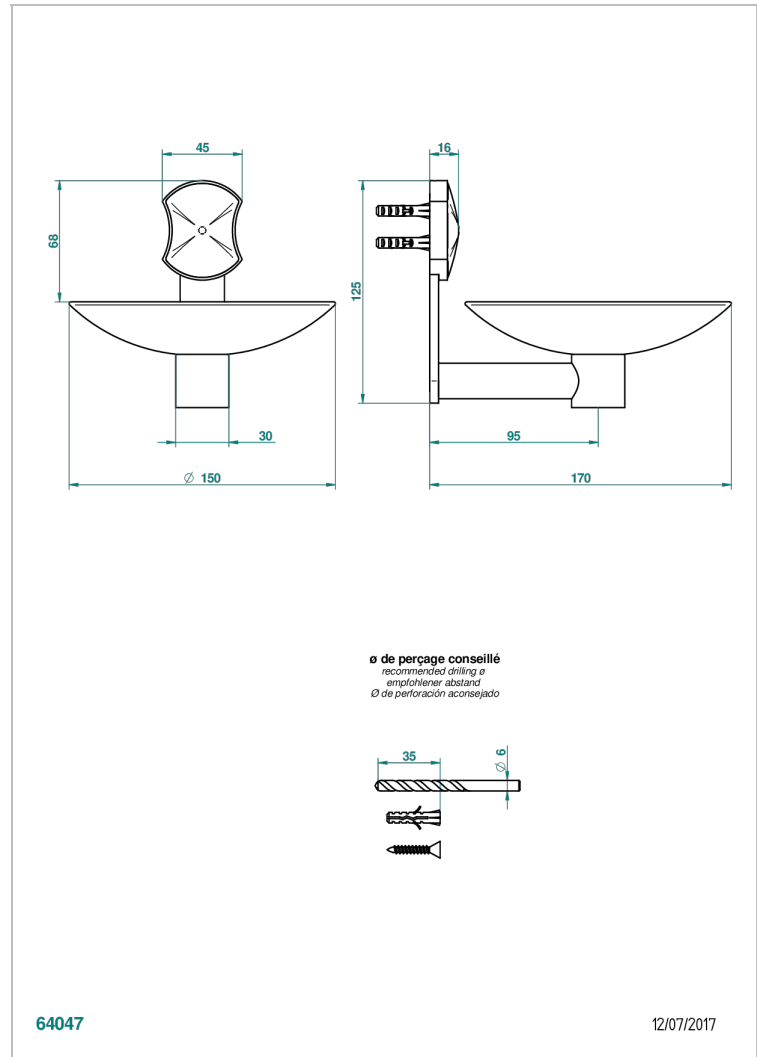

# INFINI PORCELAINE BLANCHE

U2D-546GM

Coupe murale Ø150 mm

THG<sup>®</sup>  
PARIS

## CARACTÉRISTIQUES

- Infini Porcelaine blanche
- Coupe murale Ø150 mm