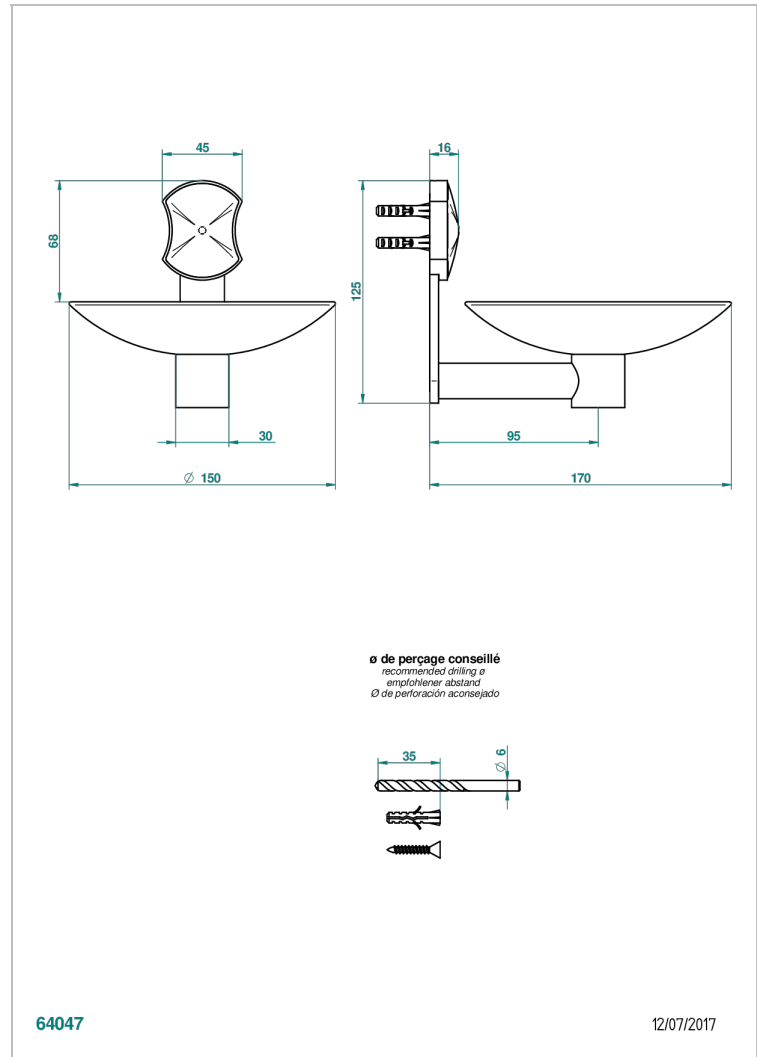

# INFINI PORCELANA BLANCA

U2D-546GM

Copa mural de laton Ø 150 mm

THG<sup>®</sup>  
PARIS

64047

12/07/2017

## CARACTERÍSTICAS

- Infini porcelana blanca
- Copa mural de laton Ø 150 mm