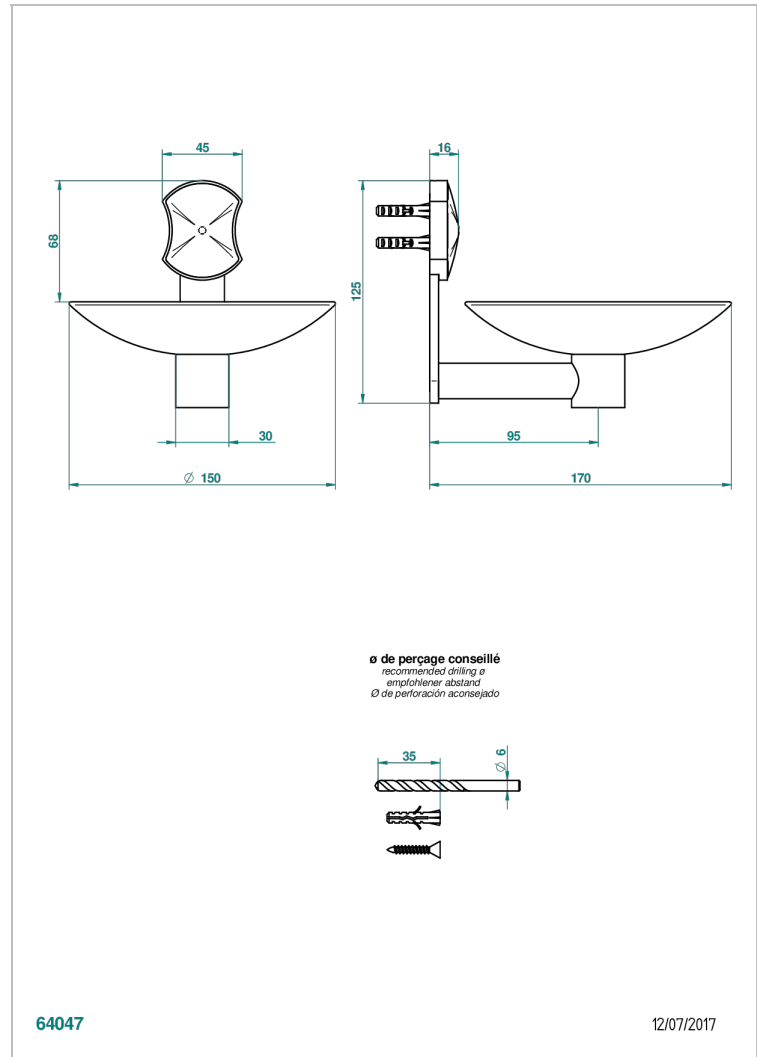

# INFINI WEISSES PORZELLAN

U2D-546GM

Wandseifenschale aus Messing, Ø 150 mm

THG<sup>®</sup>  
PARIS

## EIGENSCHAFTEN

- Infini Weißes Porzellan
- Wandseifenschale aus Messing, Ø 150 mm