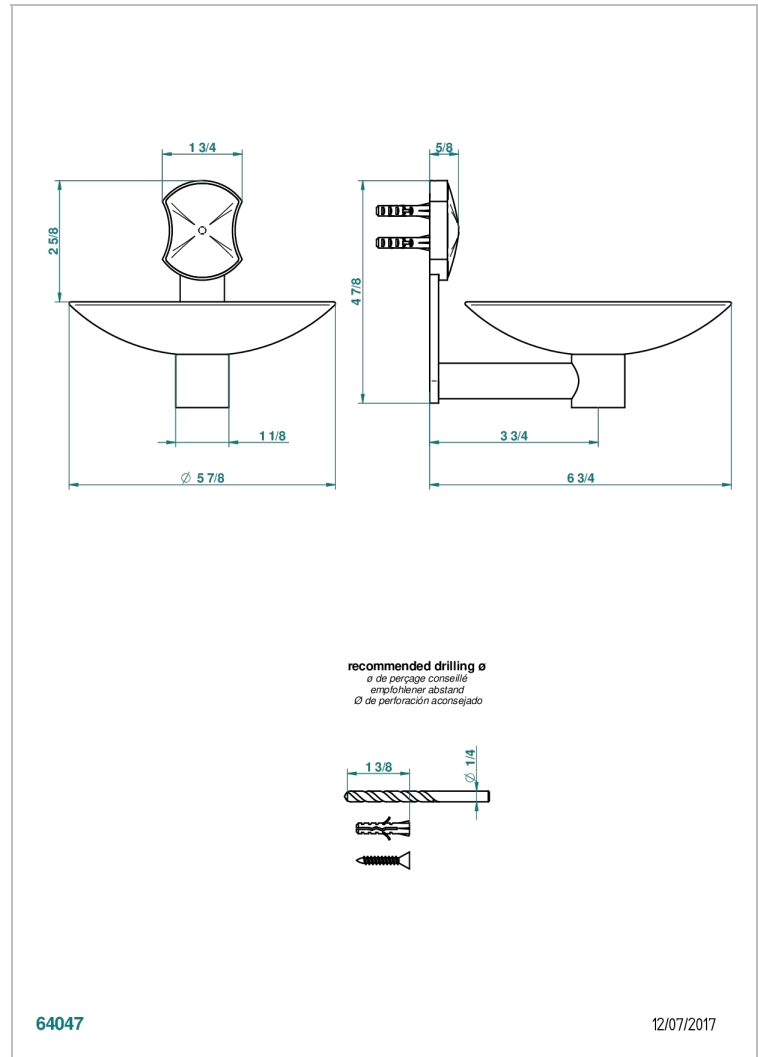

INFINI PORCELAINE BLANCHE

U2D-546GM

Coupe murale Ø150 mm

THG[®]
PARIS

CARACTÉRISTIQUES

- Infini Porcelaine blanche
- Coupe murale Ø150 mm

FINITIONS DISPONIBLES

Bronze clair - D01
Chromé - A02
Chromé mat - C02
Doré brillant - F01
Doré mat - F07
Nickel brillant - B01

Nickel mat - C01
Noir mat céramique - D30
Or pâle - F30
Or pâle mat - F31
Pvd blush - H62
Pvd blush mat - H60

Pvd couleur bronze brown - F33
Pvd couleur bronze brown - mat - F34
Pvd couleur doré - H52
Pvd couleur doré mat - H53
Pvd couleur laiton - H49
Pvd couleur laiton mat - H50